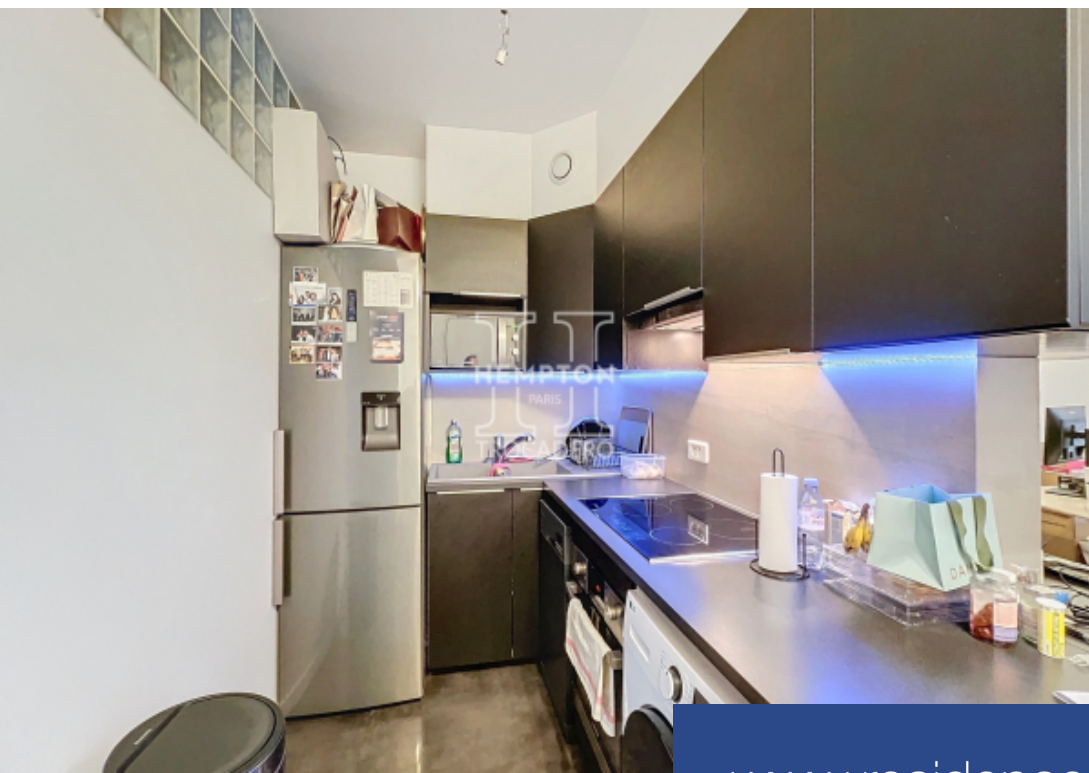

www.residences-immobilier.com