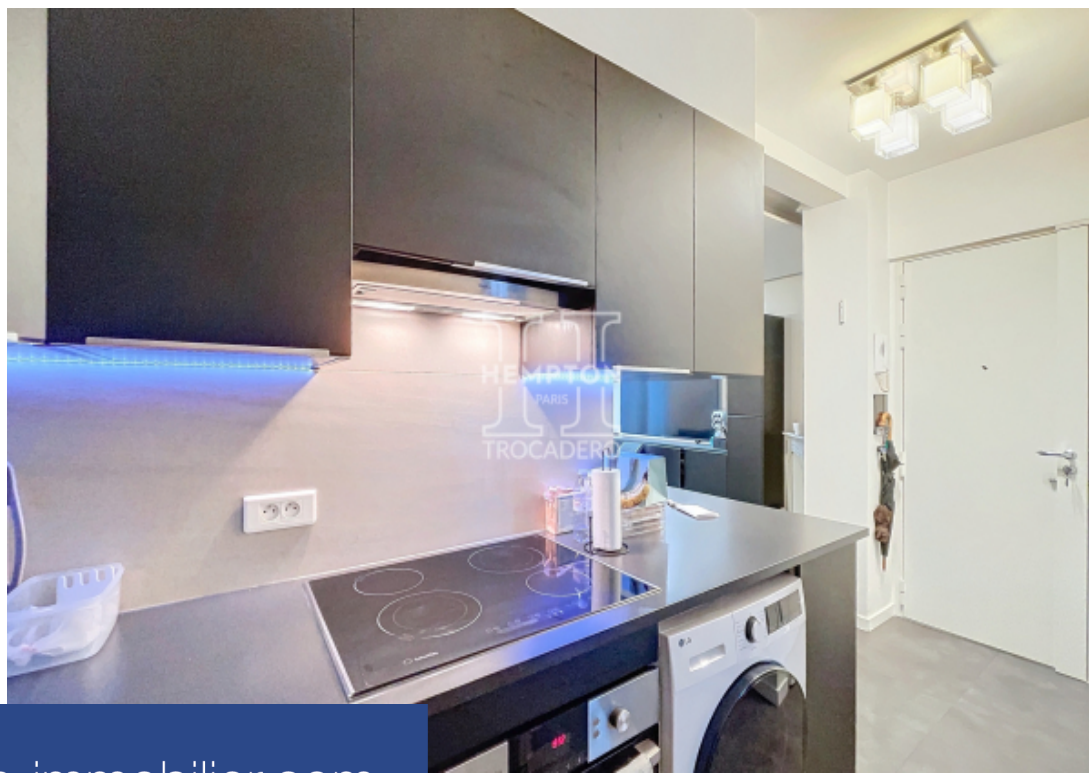

www.residences-immobilier.com