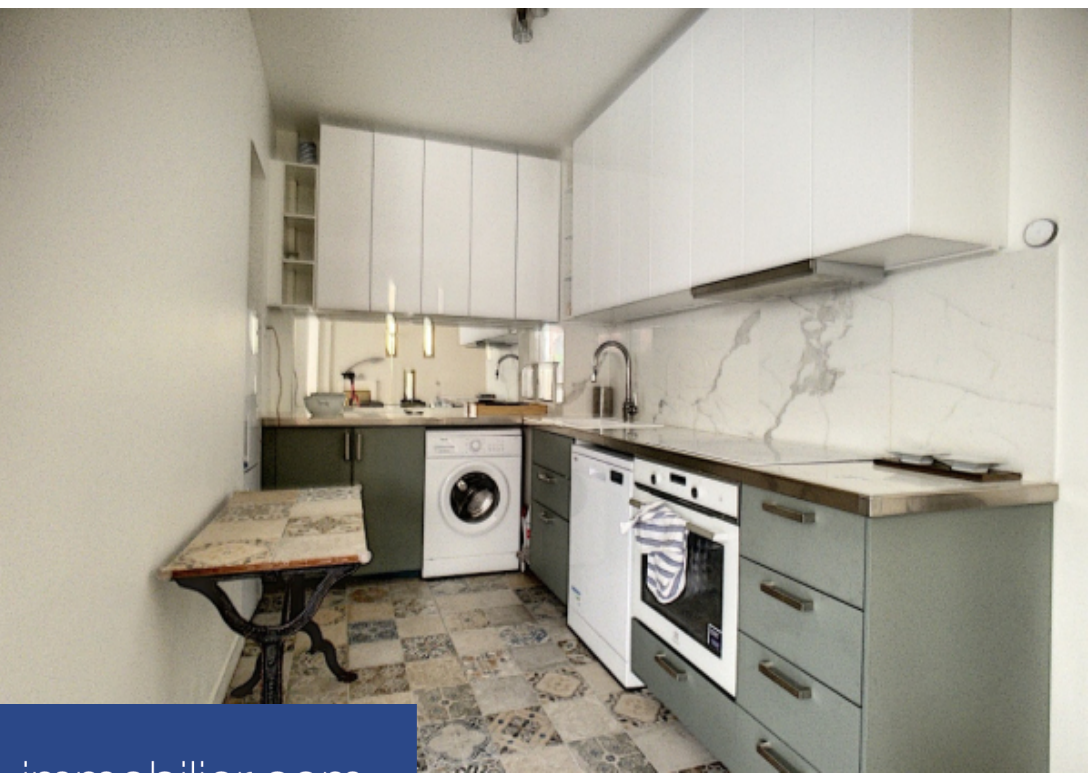

www.residences-immobilier.com