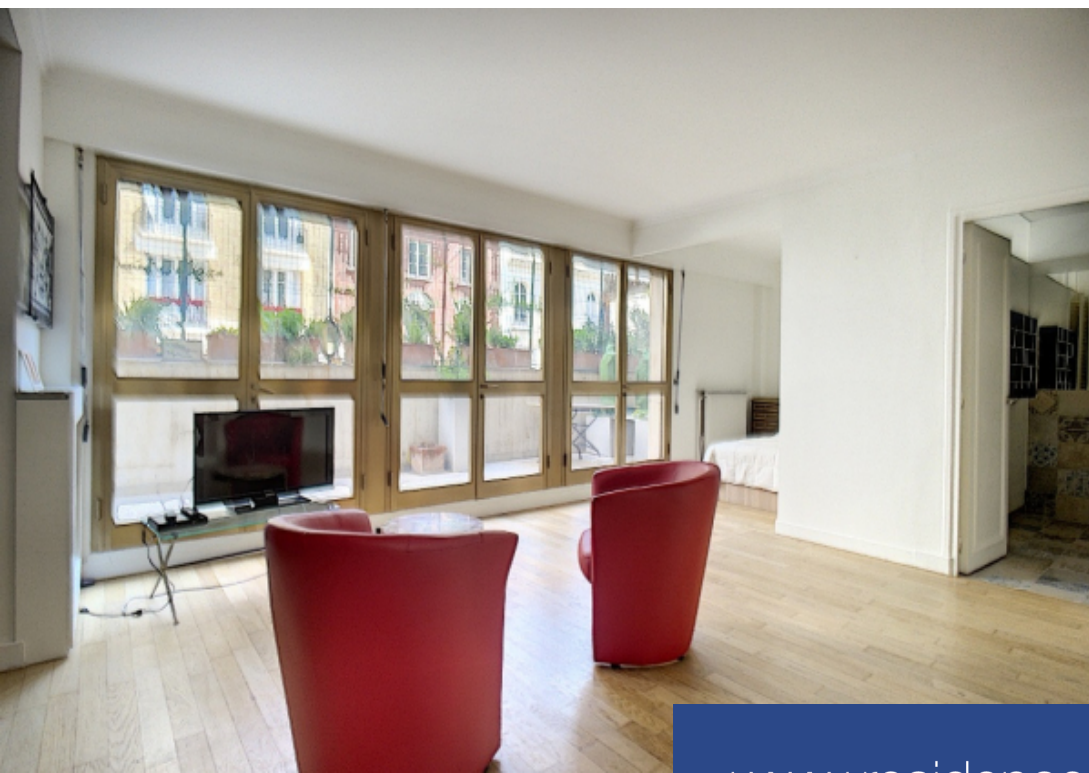

www.residences-immobilier.com