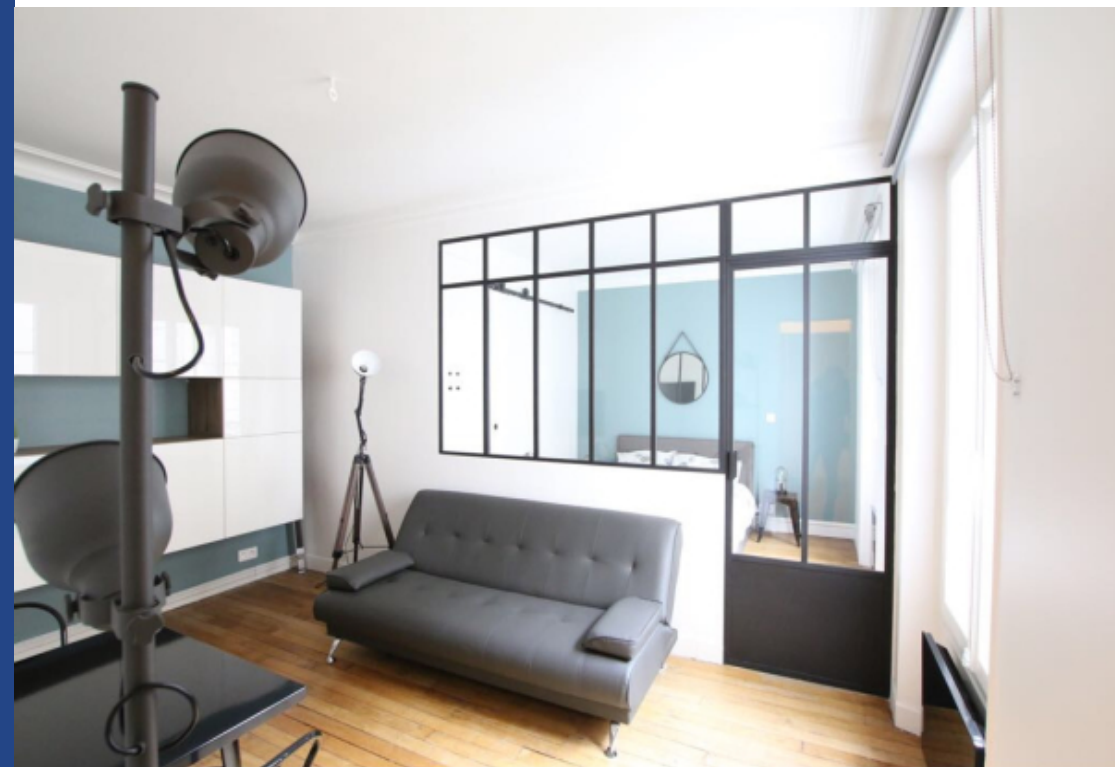

résidences immobilier

BAIL CODE CIVIL EXCLUSIVEMENT:HEMPTON PARIS vous propose sur la rue Lauriston du côté du quartier Chaillot, à deux pas des transports et commerces, dans un bel immeuble ancien, bien entretenu avec gardien : un deux pièces meublé de 34,27 m2, comprenant : une entrée avec rangements, un séjour donnant sur cour avec canapé convertible, une cuisine entièrement agencée et équipée, une chambre donnant également sur cour, une salle d'eau avec lave-linge et un WC séparé. Très bel appartement, refait avec beaucoup de goût, double vitrage, parquet, nombreux rangements, fibre optique. Une cave complète ce bien. Disponible le 22/07/2024 Metro : Boissière, Trocadéro, Victor Hugo Honoraires à la charge du locataire :12% TTC du loyer annuel charges comprises.

HEMPTON PARIS

20 RUE SCHEFFER - 75016 PARIS 16EME

[Contactez l'agence](#)

[Voir tous les biens de cette agence](#)