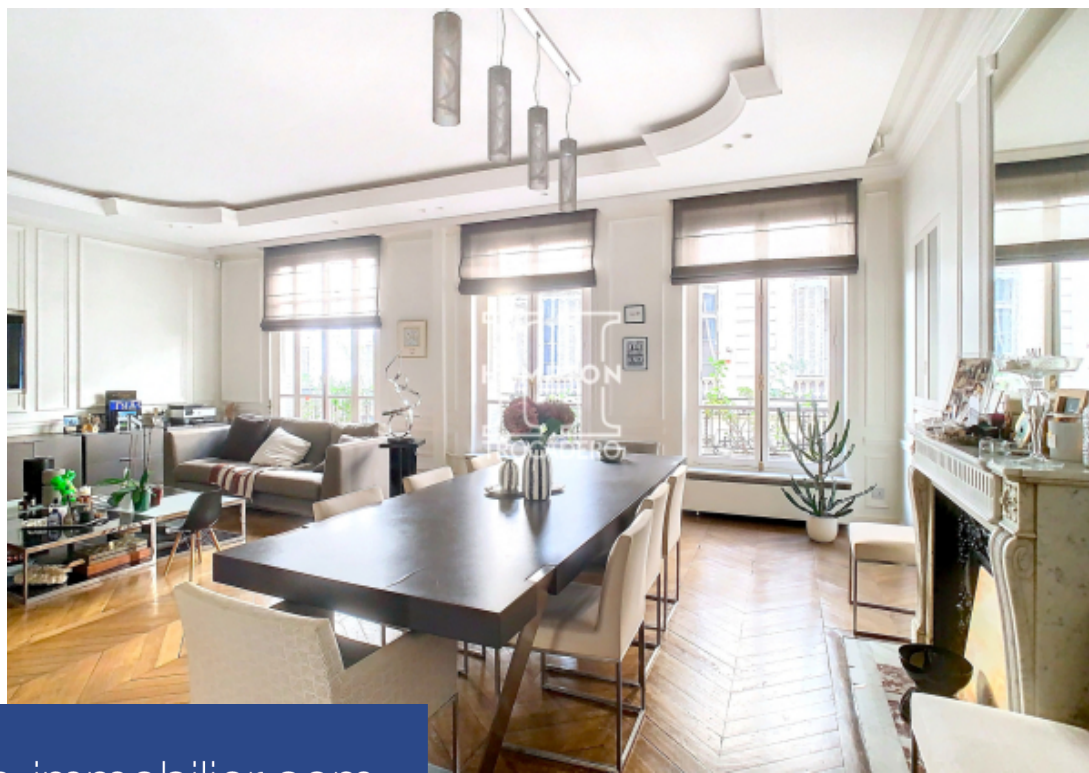

www.residences-immobilier.com