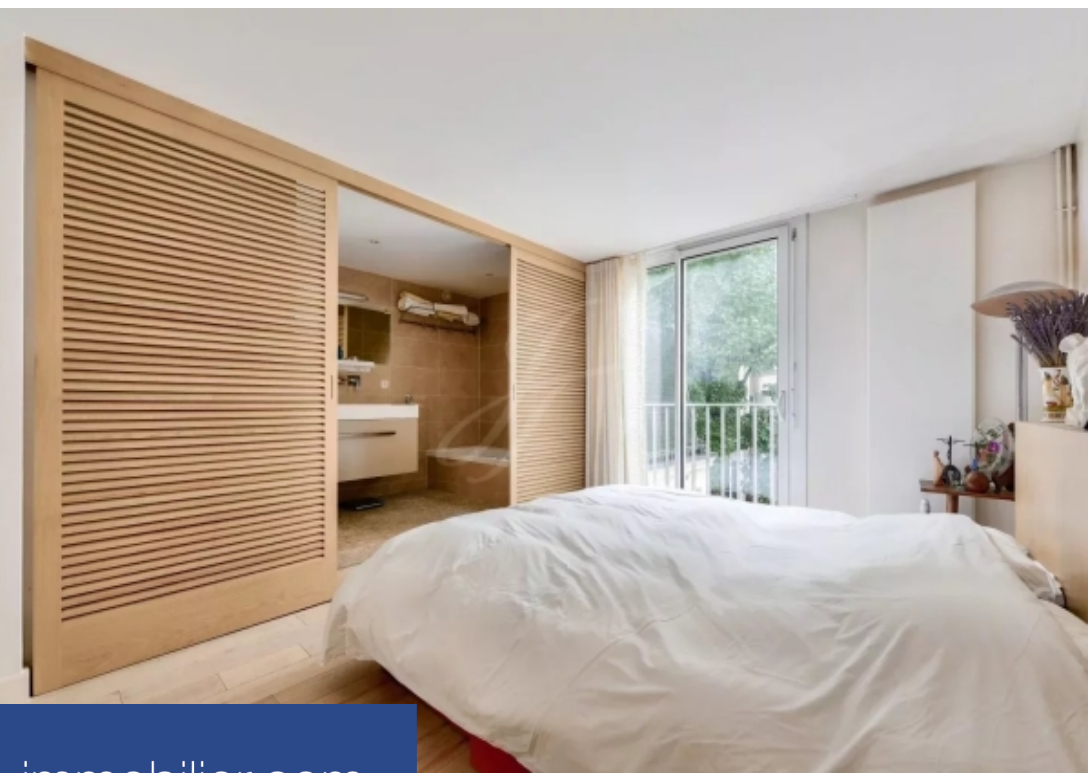

www.residences-immobilier.com