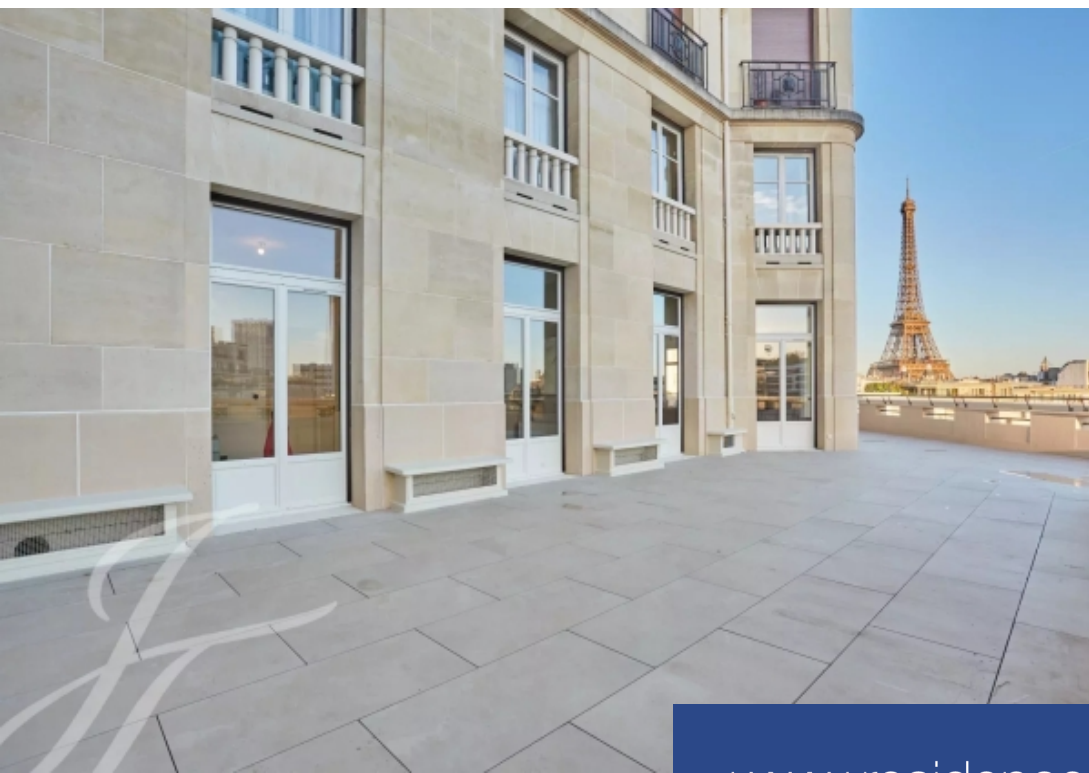

www.residences-immobilier.com