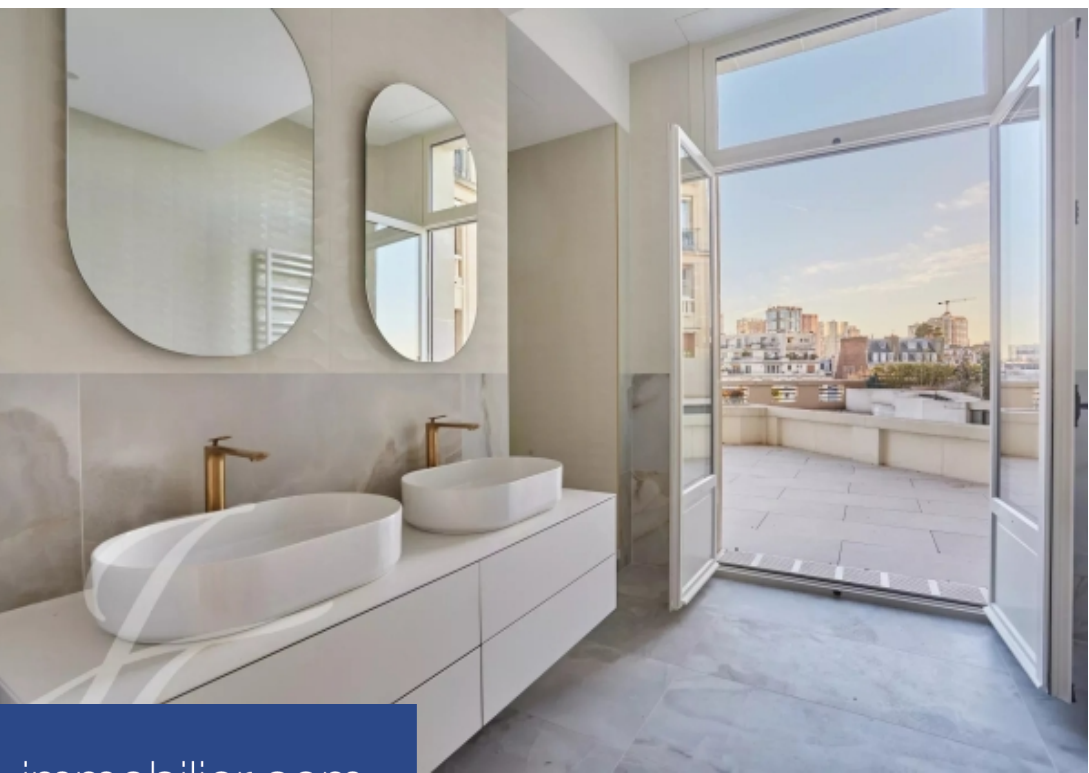

www.residences-immobilier.com