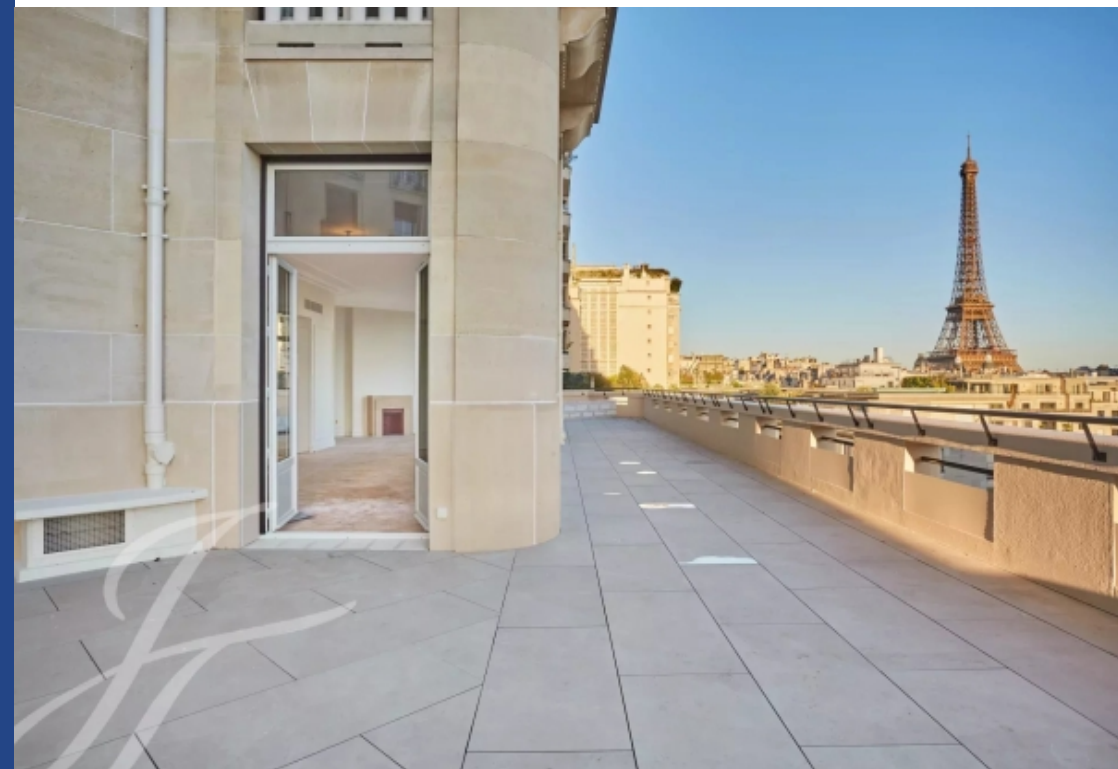

résidences immobilier

Passy. Dans un immeuble Art Déco 1930 de très grand standing entièrement rénové et doté d'un véritable service de conciergerie, superbe appartement de 143 m² disposant d'une terrasse de plain pied 174 m². Entièrement rénové et climatisé, il est prêt à vivre. Situé en rez de chaussée par rapport à la rue, il est cependant l'équivalent d'un 7ème étage sans vis à vis du côté des Jardins de Passy et de la Tour Eiffel. Cet appartement exceptionnel est bordé par un terrasse privative directement accessible de toutes les pièces de réception et chambres. Elle sera prochainement équipée de ...

Passy. In a 1930 Art Deco building of very high standing, entirely renovated and equipped with a real concierge service, superb 143 m² apartment with a 174 m² terrace. Fully renovated and air-conditioned, it's ready to move in. Located on the ground floor with respect to the street, it is nevertheless the equivalent of a 7th floor, not overlooked by the Jardins de Passy and the Eiffel Tower. This exceptional apartment is bordered by a private terrace directly accessible from all reception rooms and bedrooms. It will soon be equipped with plants. It comprises : An entrance hall, A vast ...

JOHN TAYLOR PARIS

32 avenue Pierre 1er de Serbie - 75008 PARIS 8EME

[Contacter l'agence](#)

[Voir tous les biens de cette agence](#)