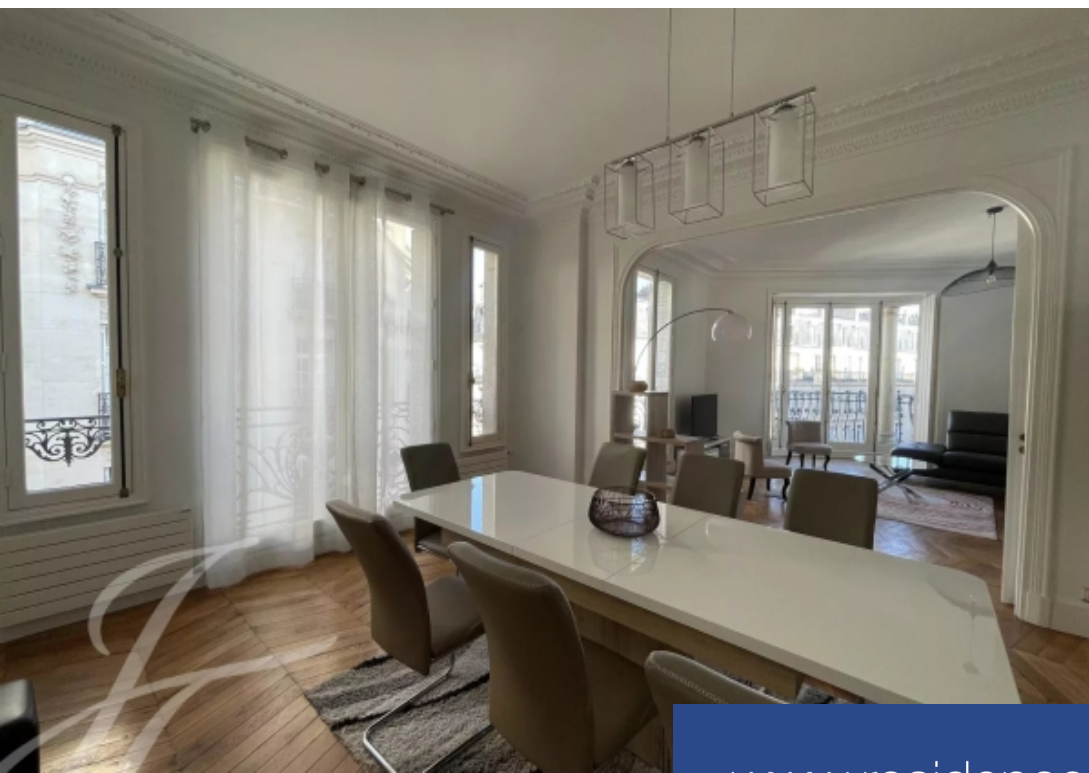

www.residences-immobilier.com