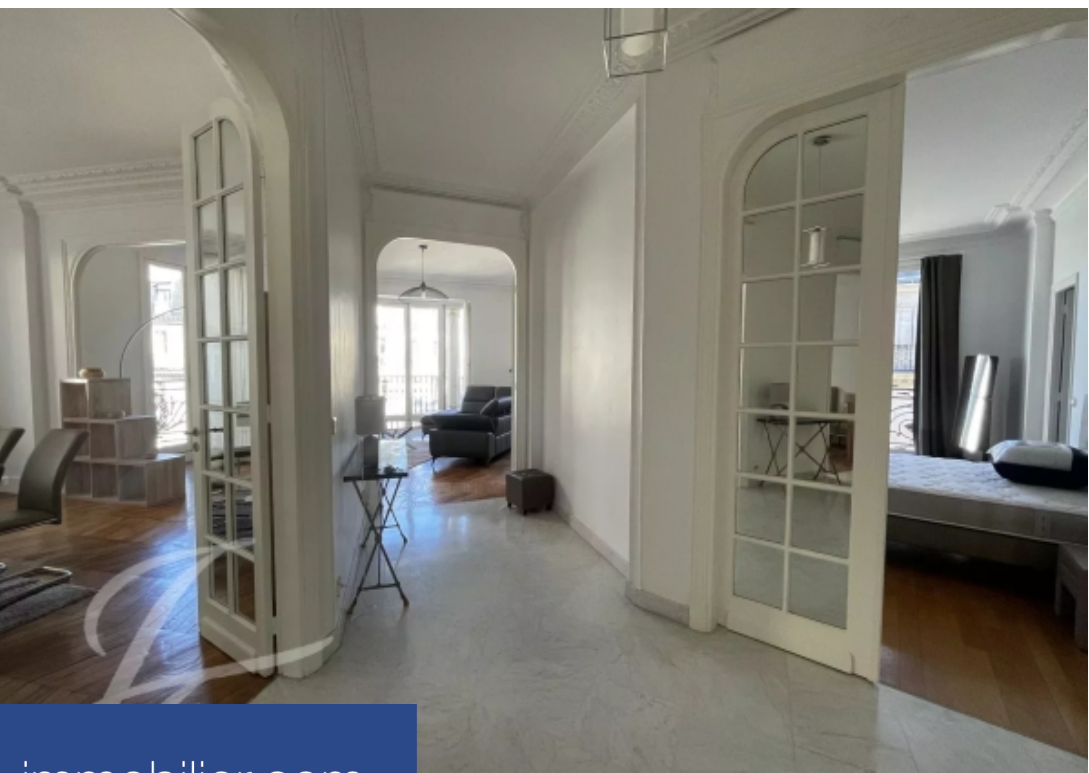

www.residences-immobilier.com