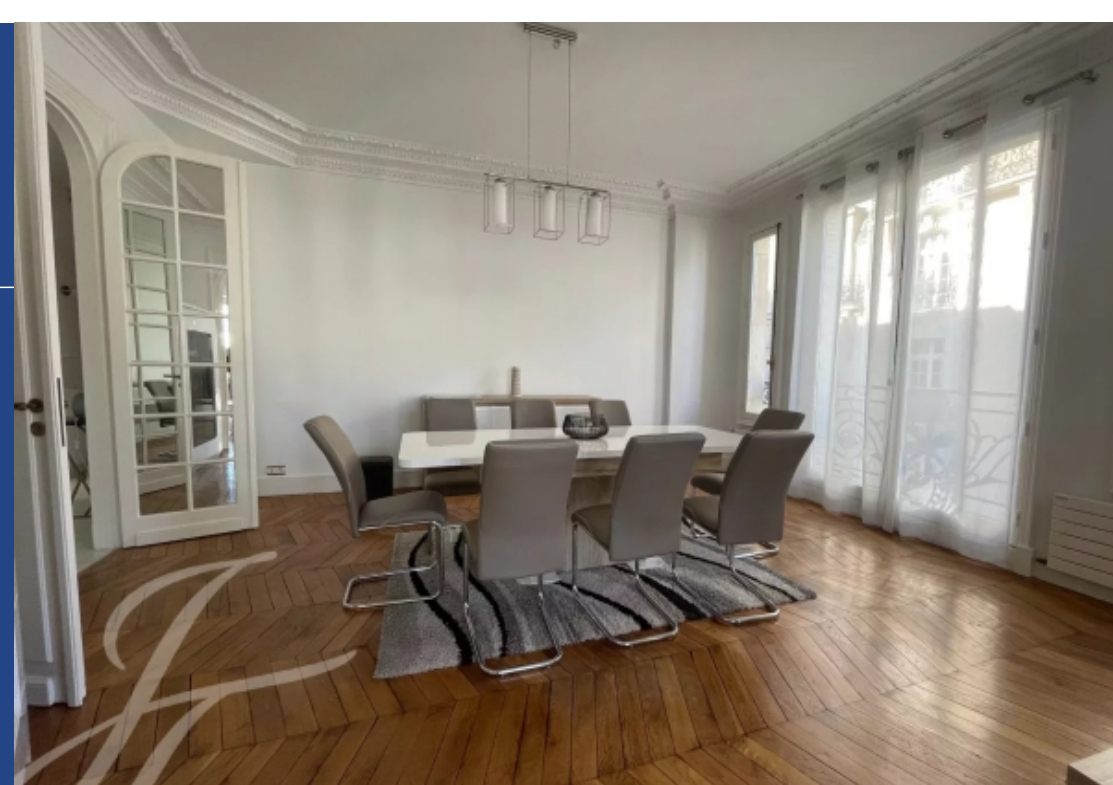

résidences immobilier

Quartier La muette, proche de L'OCDE, dans un jolie rue, au 4ème étage avec ascenseur d'un bel immeuble ancien avec gardien cet appartement en parfait état entièrement meublé et équipé, comprenant: Une entrée en marbre, Un double séjour, Une cuisine, un grand dressing, Trois chambres, Une salle de douche; Une salle de bains complète (baignoire et douche); Trois toilettes; Calme, Lumineux, Nombreux rangements, gardien à temps plein, sécurisé, digicode, interphone, immeuble de standing, parquet, moulures. Location possible uniquement en Bail Code Civil (résidence secondaire ou appartement de ...

La muette district, near the OECD, in a pretty street, on the 4th floor with elevator of a beautiful old building with janitor, this apartment in perfect condition, fully furnished and equipped, comprising: Marble entrance hall, A double living room, a kitchen, a large dressing room, Three bedrooms, One shower room; A complete bathroom (bath and shower); Three toilets; Quiet, Bright, Ample storage space, Full-time janitor, Secure, Digital code access, Entry phone, Luxury building, Parquet flooring, Mouldings. Rental possible only under Civil Code Lease (second home or company apartment). Monthly rent ...

JOHN TAYLOR PARIS

32 avenue Pierre 1er de Serbie - 75008 PARIS 8EME

[Contacter l'agence](#)