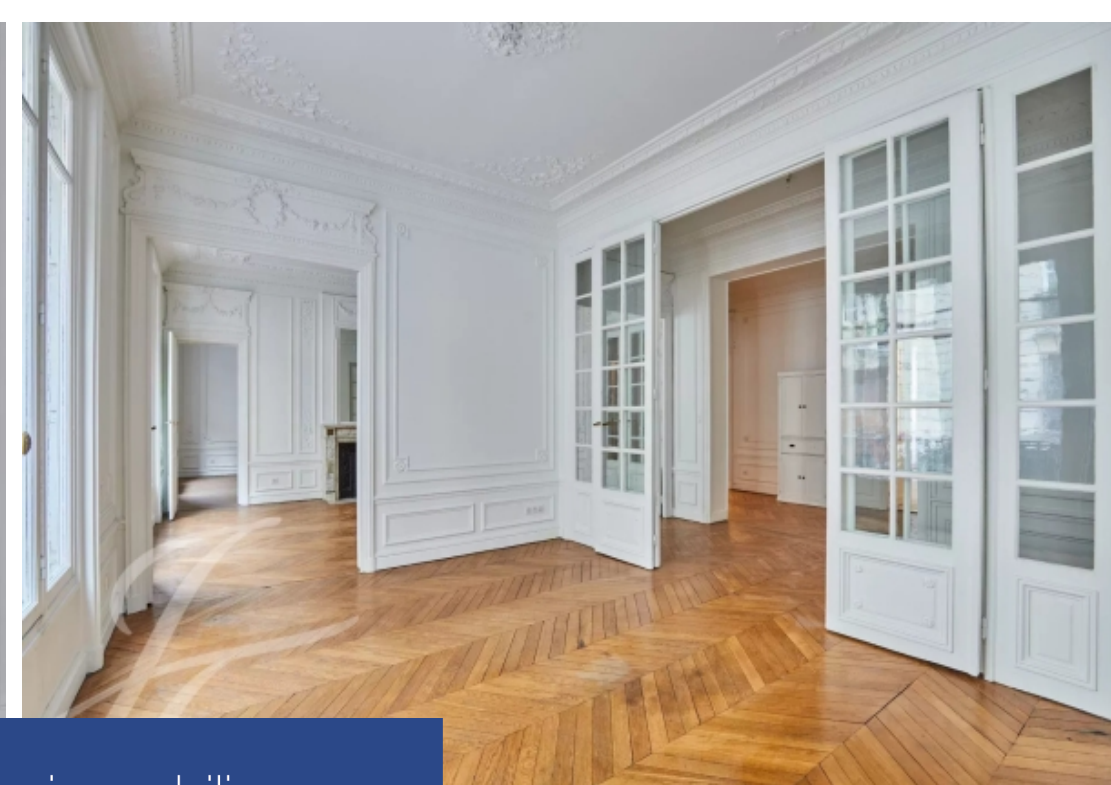

www.residences-immobilier.com