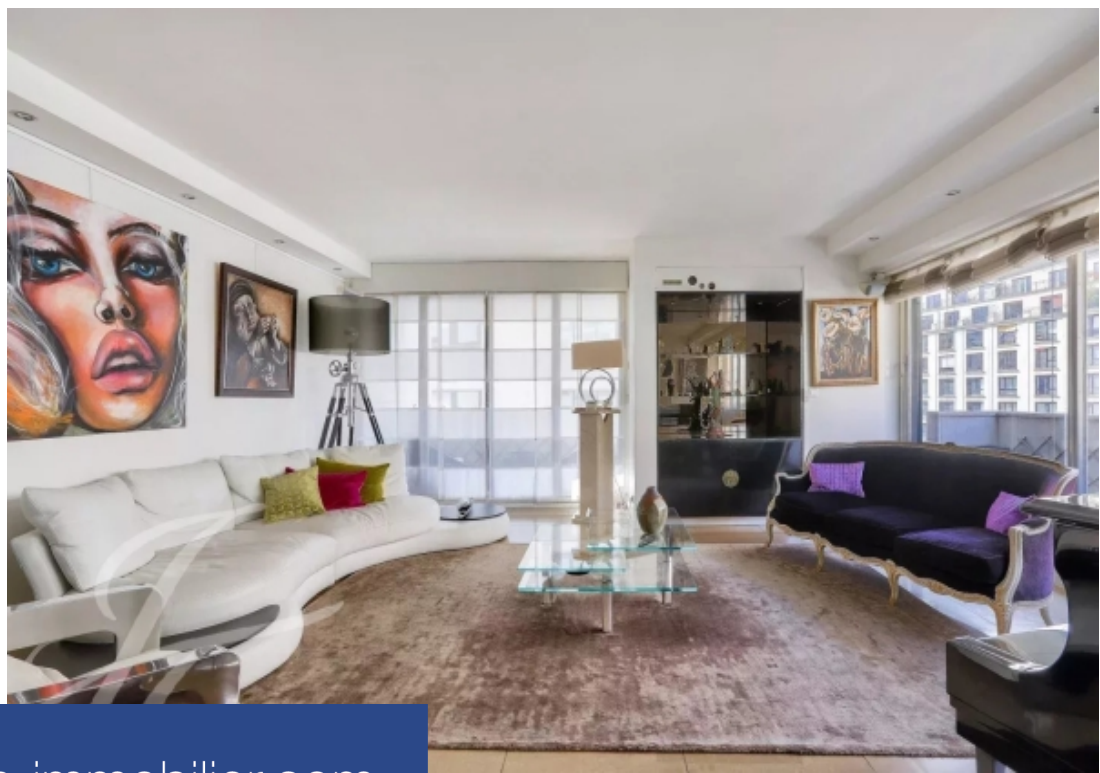

www.residences-immobilier.com