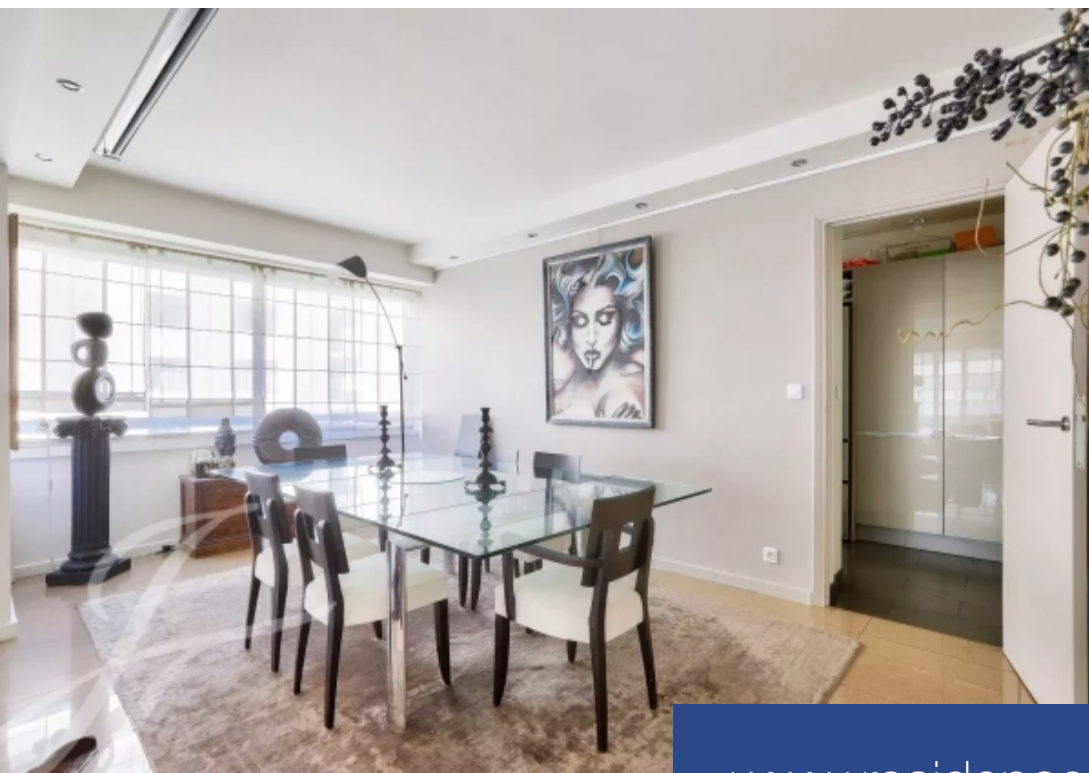

www.residences-immobilier.com