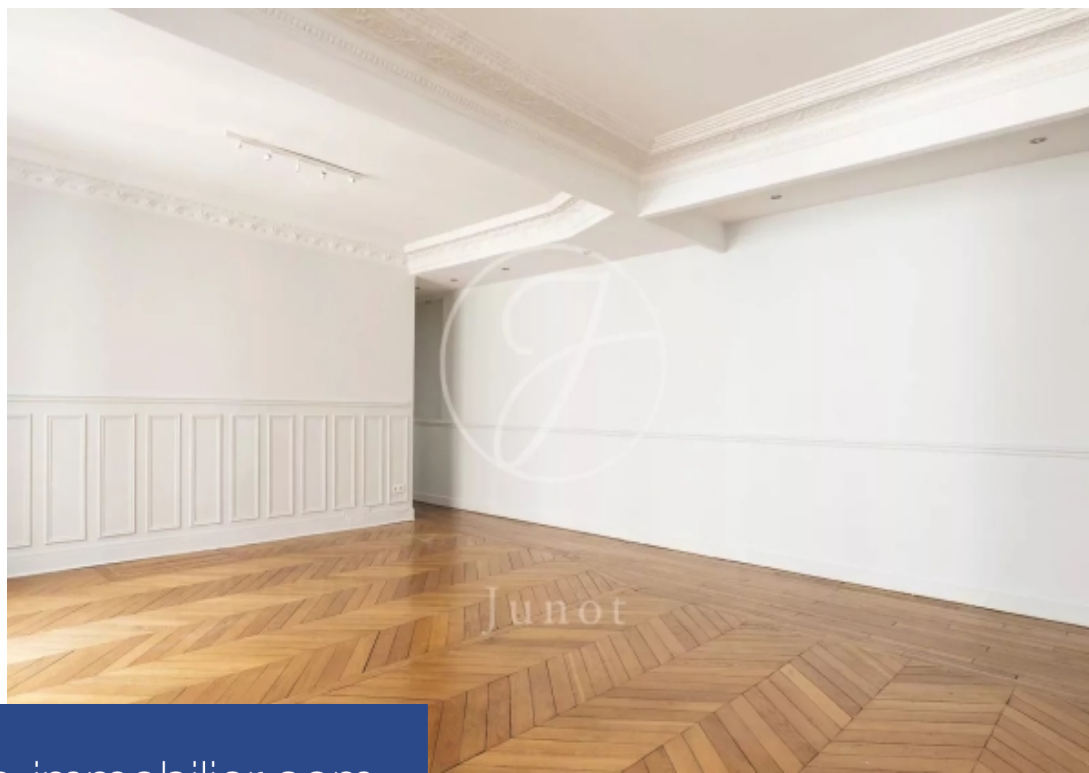

www.residences-immobilier.com