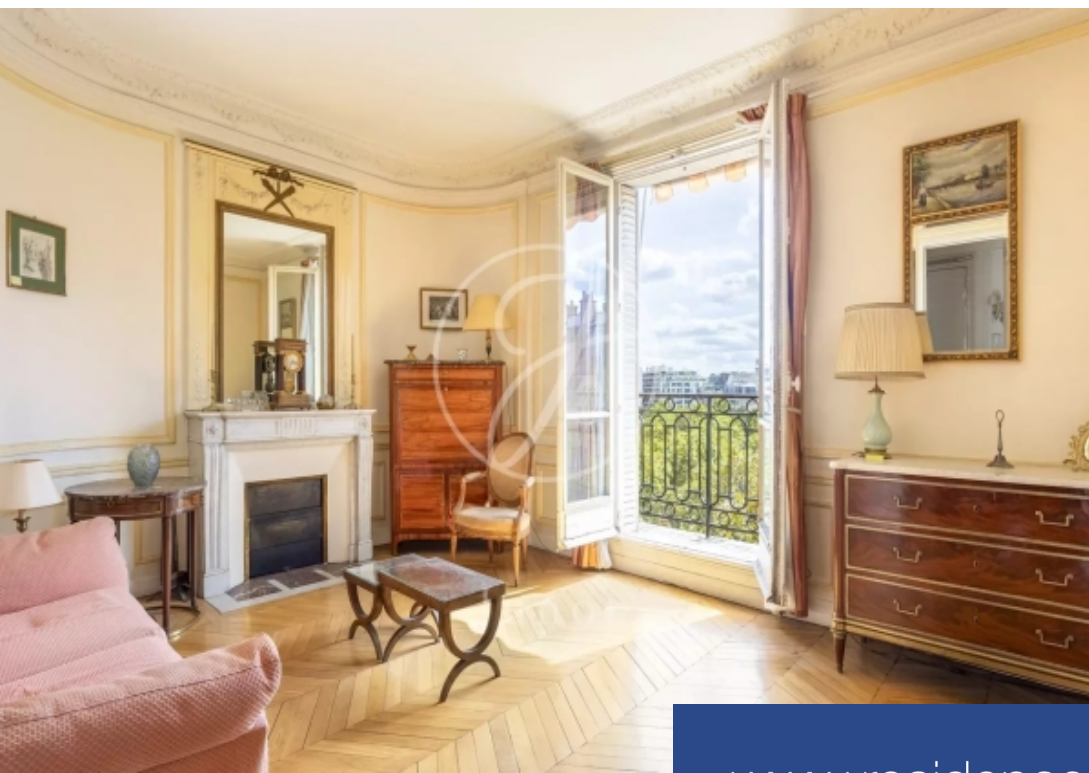

www.residences-immobilier.com