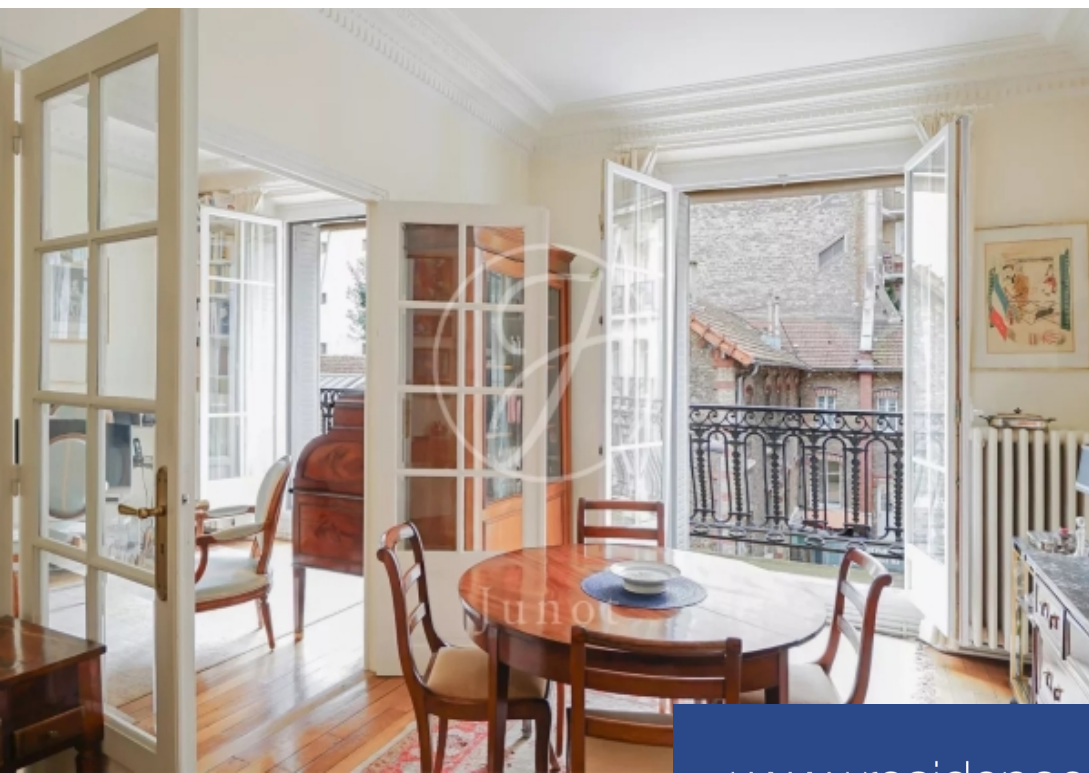

www.residences-immobilier.com