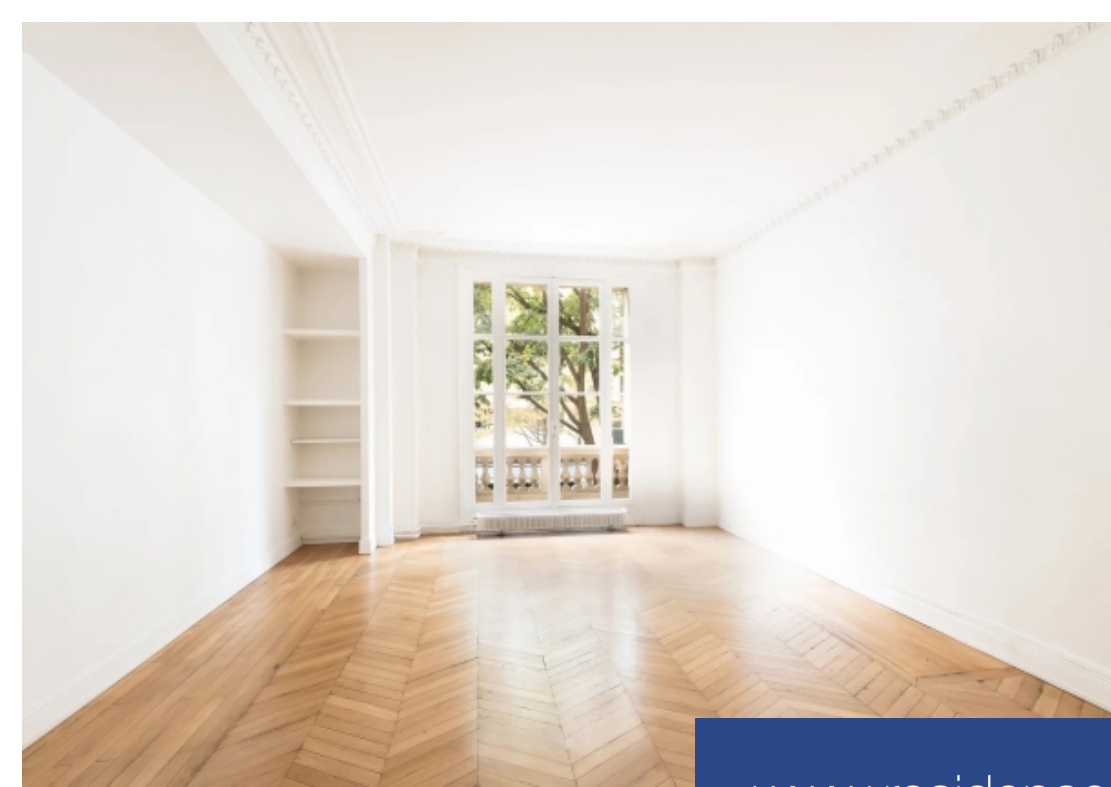

www.residences-immobilier.com