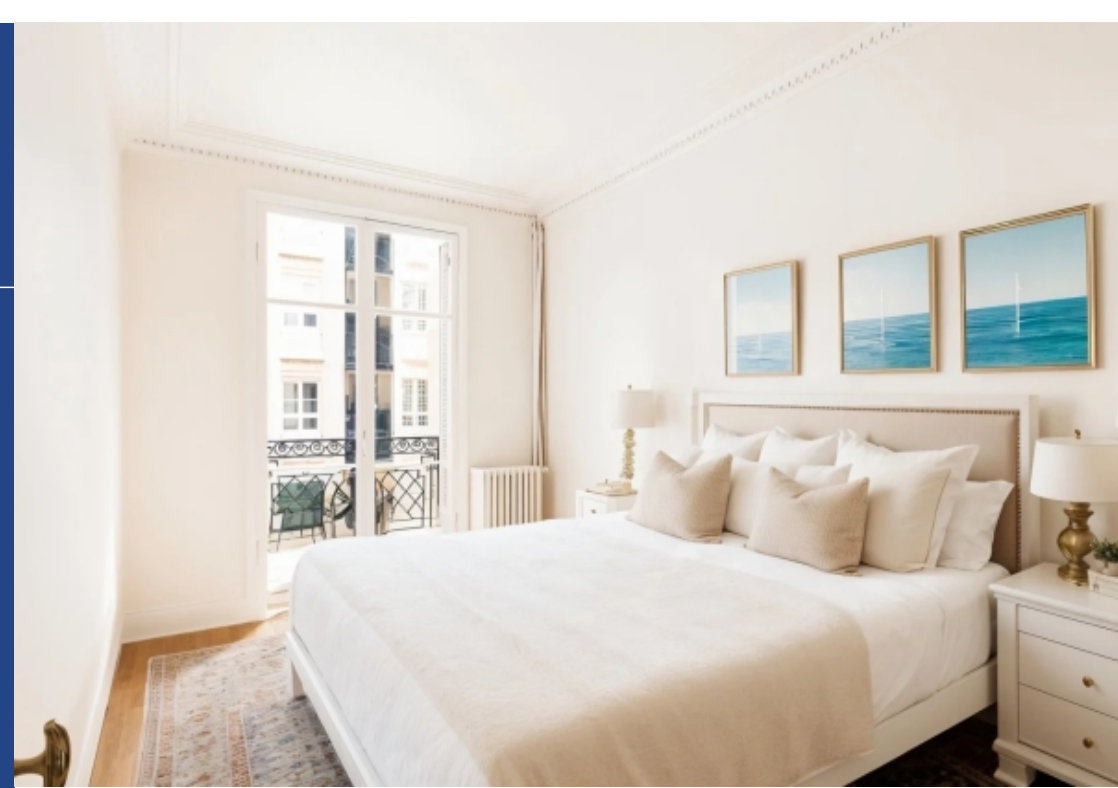

résidences immobilier

Au cœur du quartier très recherché de Ranelagh, à proximité des commerces les plus appréciés de l'avenue Mozart. Au premier étage avec ascenseur d'un bel immeuble de standing bâti en 1915 avec gardienne, élégant appartement familial de 127,01m² loi Carrez, au charme ancien, offrant une belle hauteur sous plafond (3,1m). Le plan compact sans perte de place comporte une entrée, un vaste séjour lumineux, une cuisine indépendante avec un espace salle à manger, quatre chambres, deux salles de bains et des toilettes indépendantes. Nombreux rangements. Une cave et une chambre de service complètent cette offre rare.

JUNOT JASMIN AUTEUIL

85, Avenue Mozart - 75016 PARIS 16EME

[Contactez l'agence](#)

[Voir tous les biens de cette agence](#)