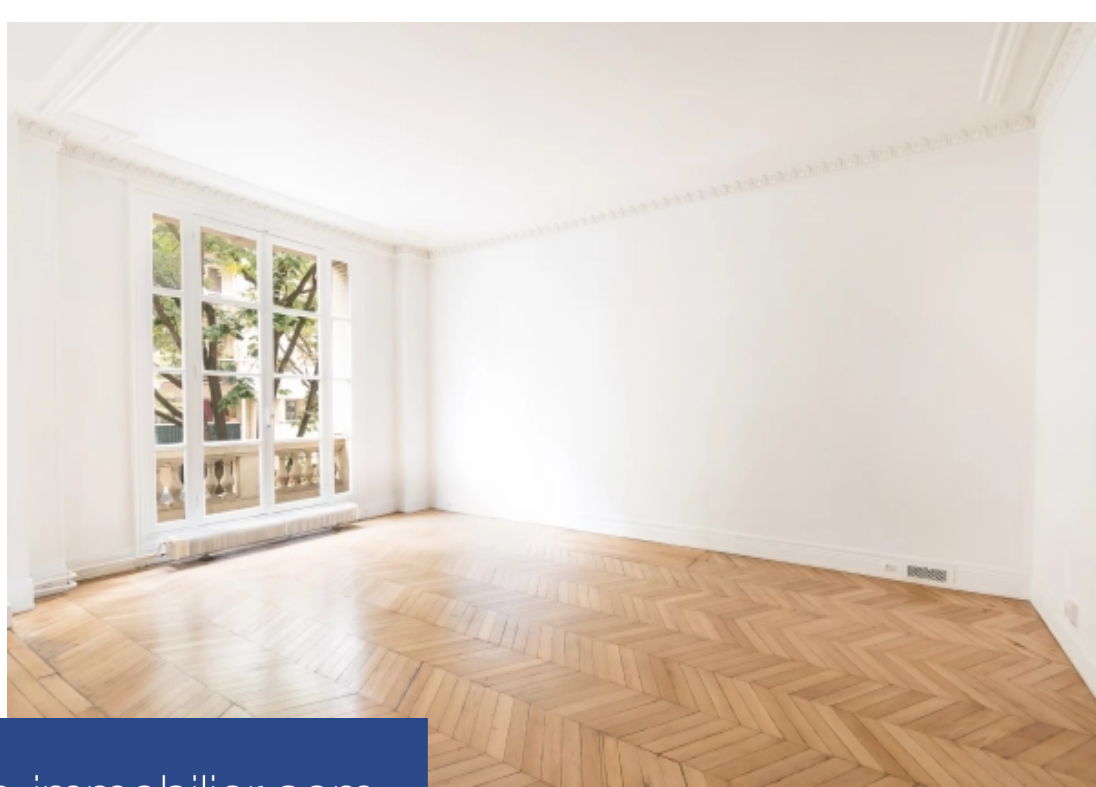

www.residences-immobilier.com