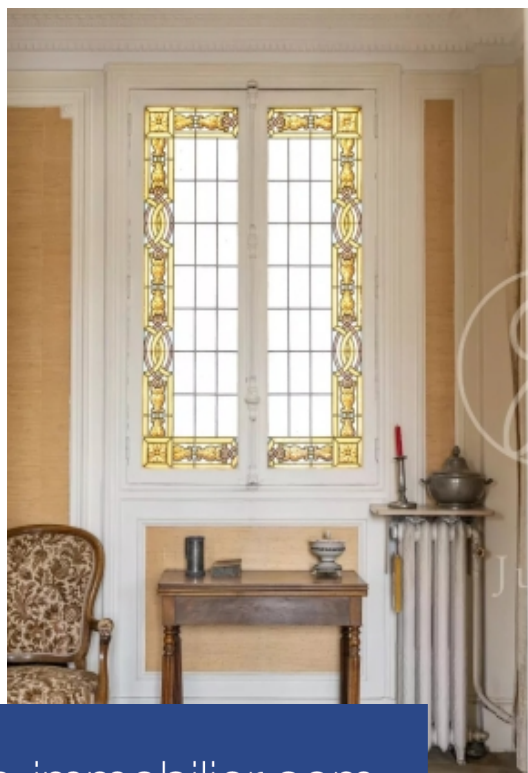

www.residences-immobilier.com