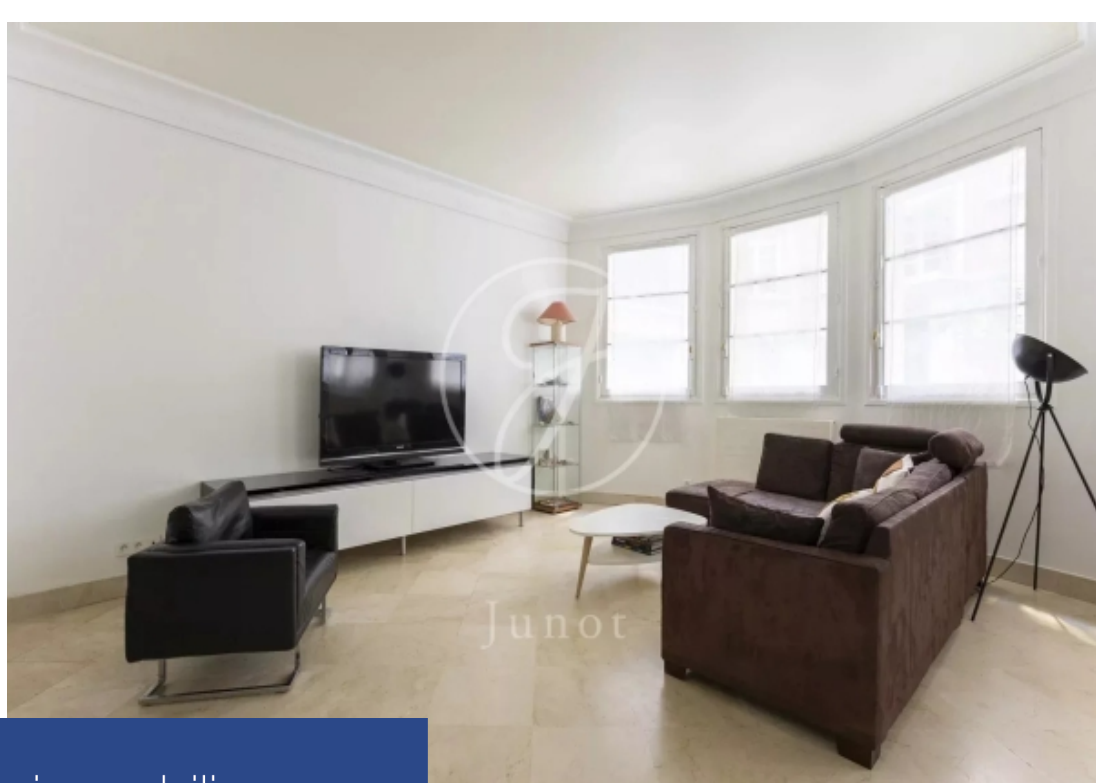

www.residences-immobilier.com