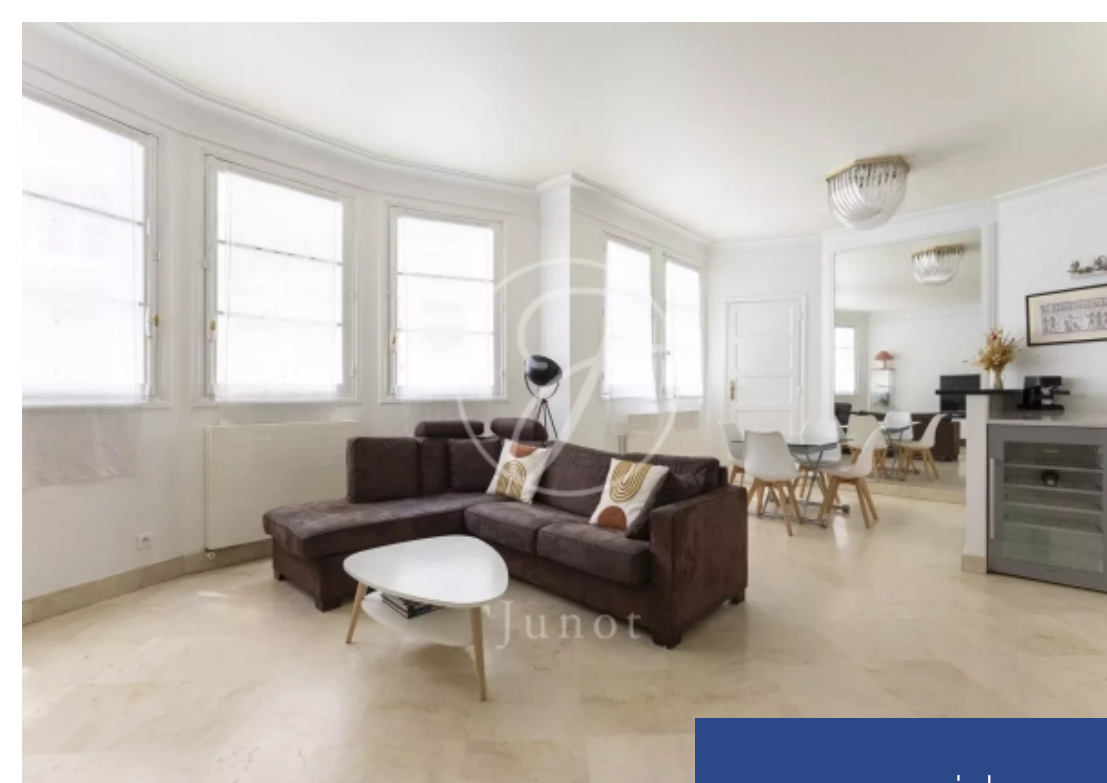

www.residences-immobilier.com