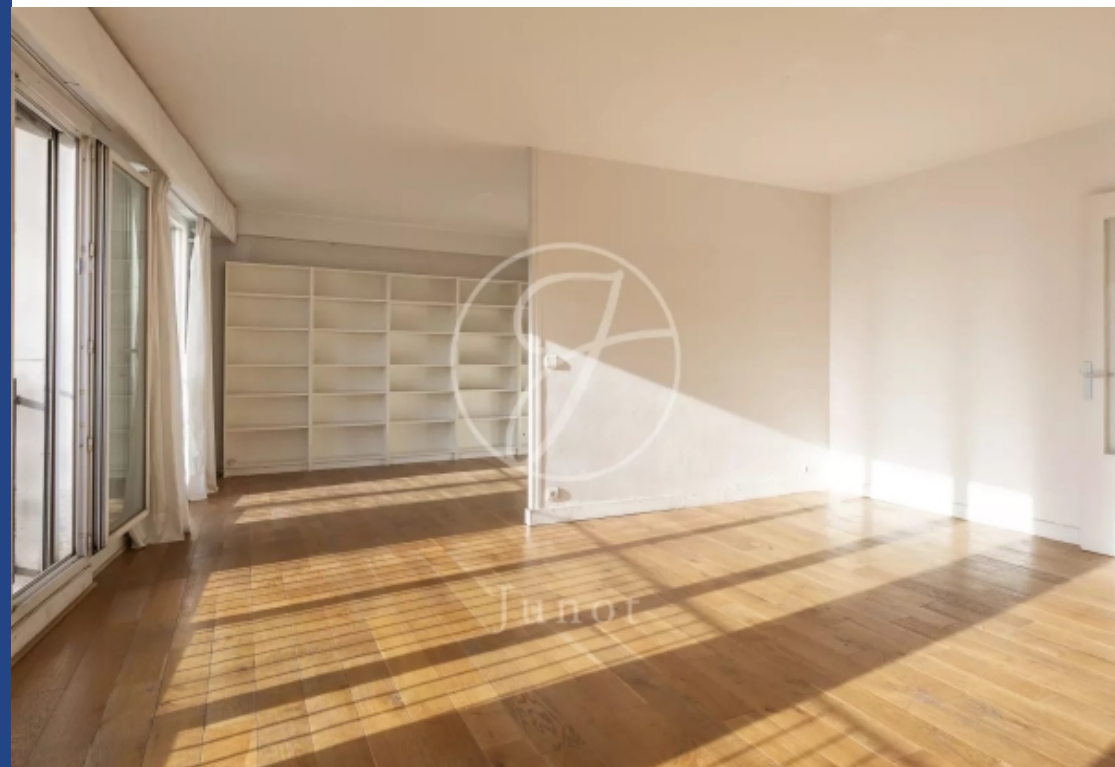

résidences immobilier

PONT DU GARIGLIANO - VERSAILLES Au cinquième étage d'une copropriété récente avec gardienne, appartement familial de 102,11m² loi Carrez avec balcon. Parking possible en option. Sans vis-à-vis, lumineux, son plan traversant comprend une entrée, un grand séjour baigné de lumière, une cuisine indépendante (cuisine ouverte possible), deux ou trois chambres, un agréable balcon au calme, une salle de bains, une salle de douche et des toilettes séparées. Cet appartement nécessite des travaux. Plan très modulable. Cave. Parking possible. Proche des transports et des commerces de l'avenue de Versailles.

JUNOT PASSY

67/69 Avenue Paul Doumer - 75016 PARIS 16EME

[Contactez l'agence](#)

[Voir tous les biens de cette agence](#)