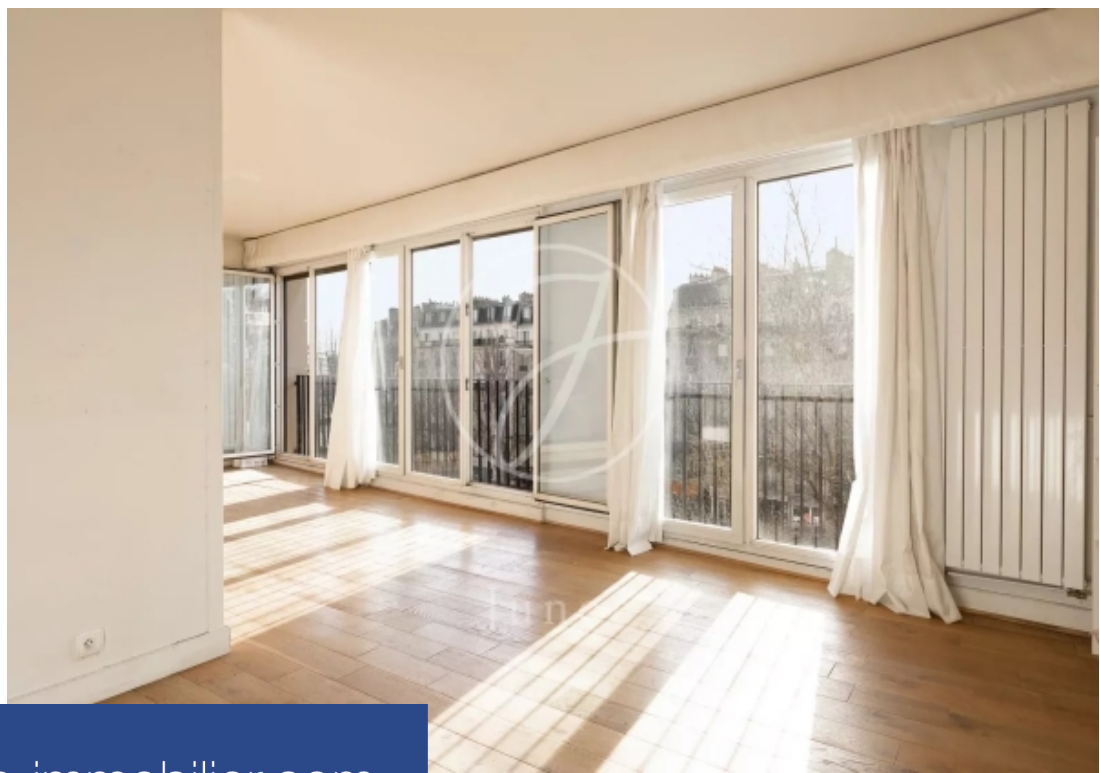

www.residences-immobilier.com