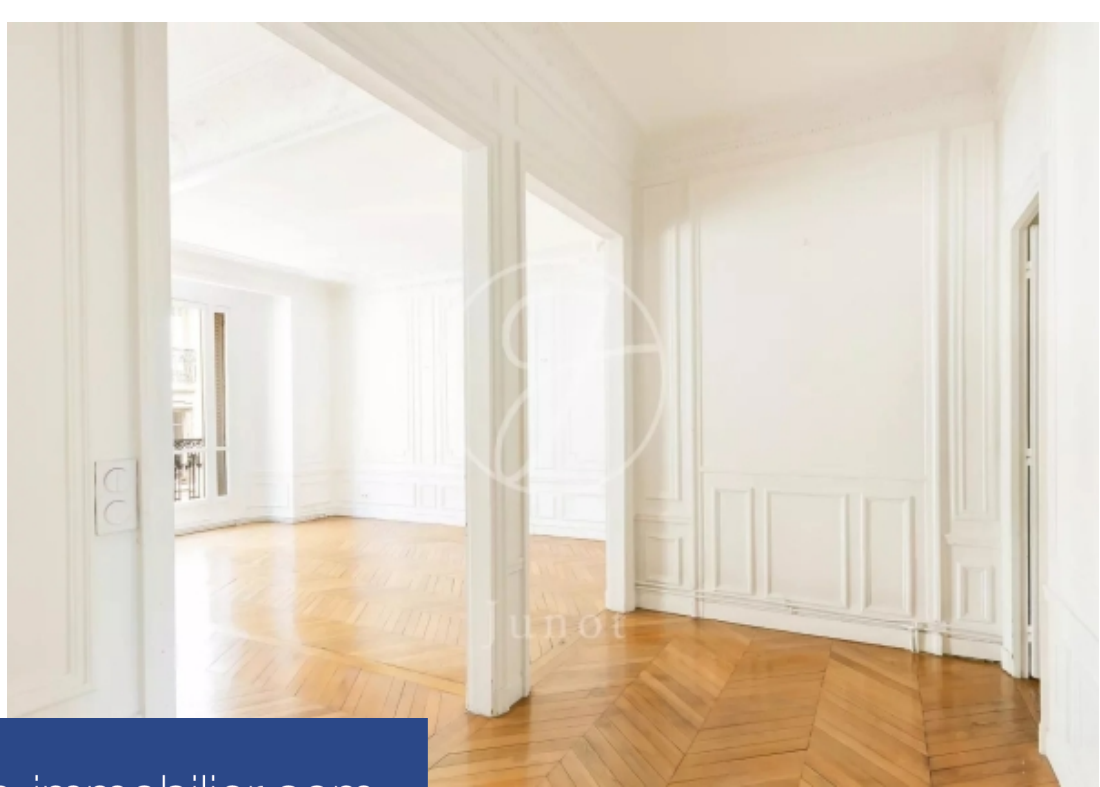

www.residences-immobilier.com