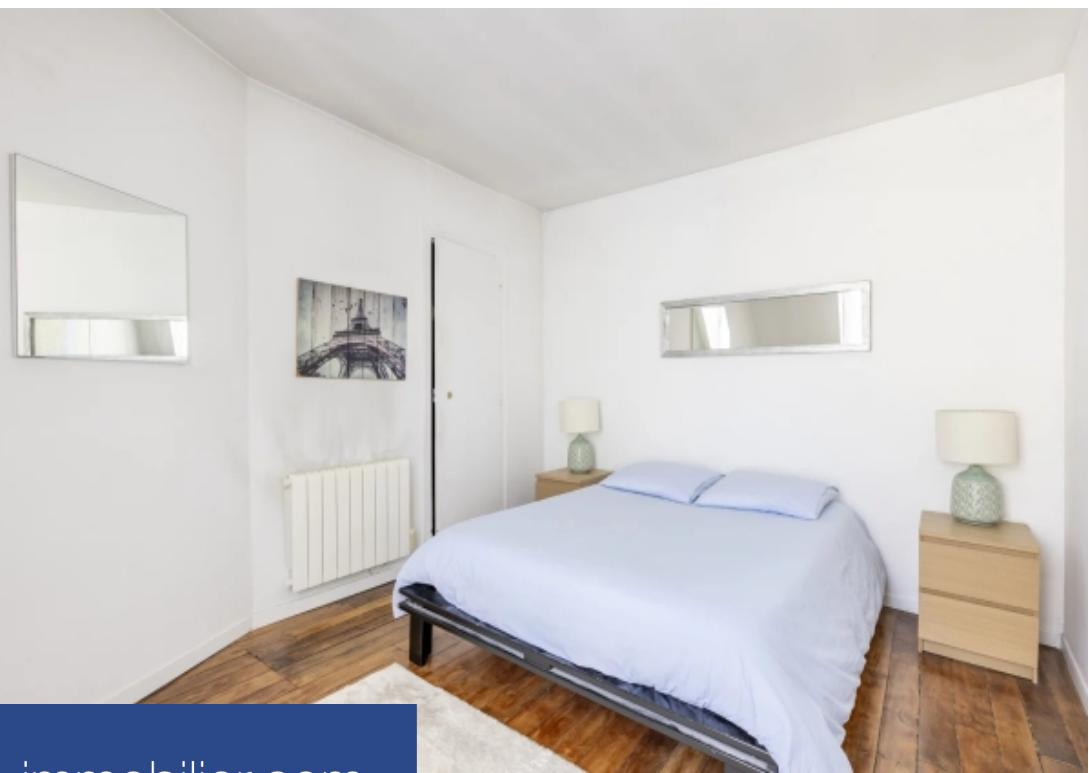

www.residences-immobilier.com