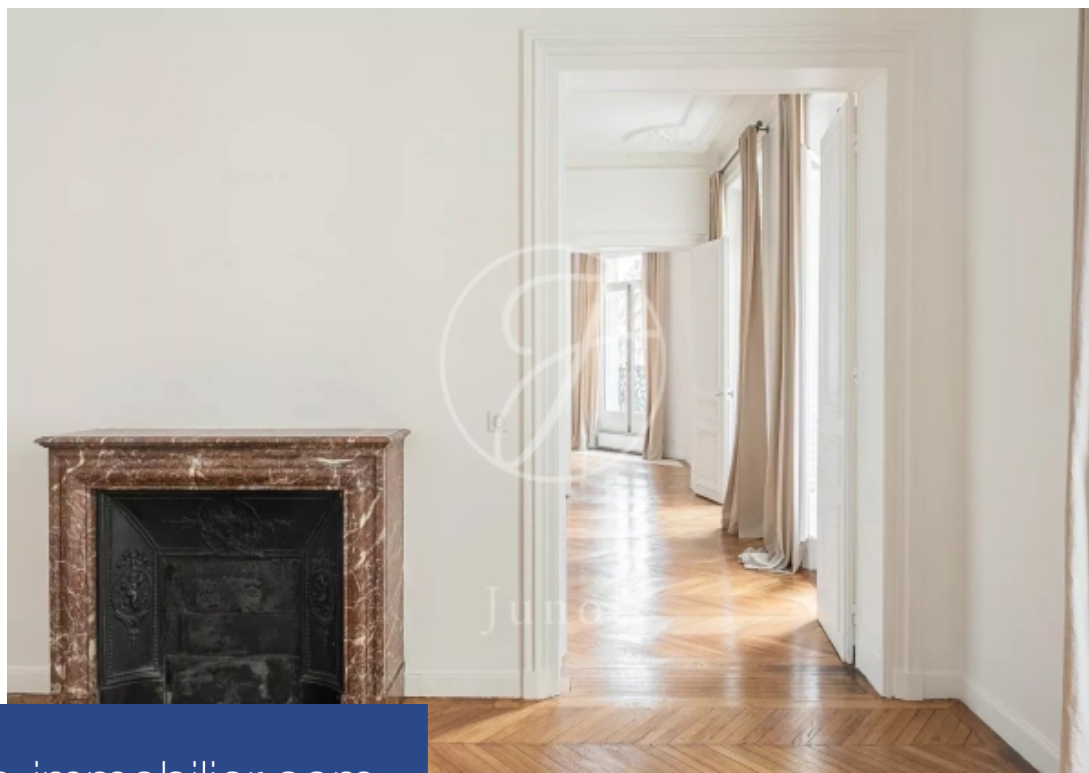

www.residences-immobilier.com