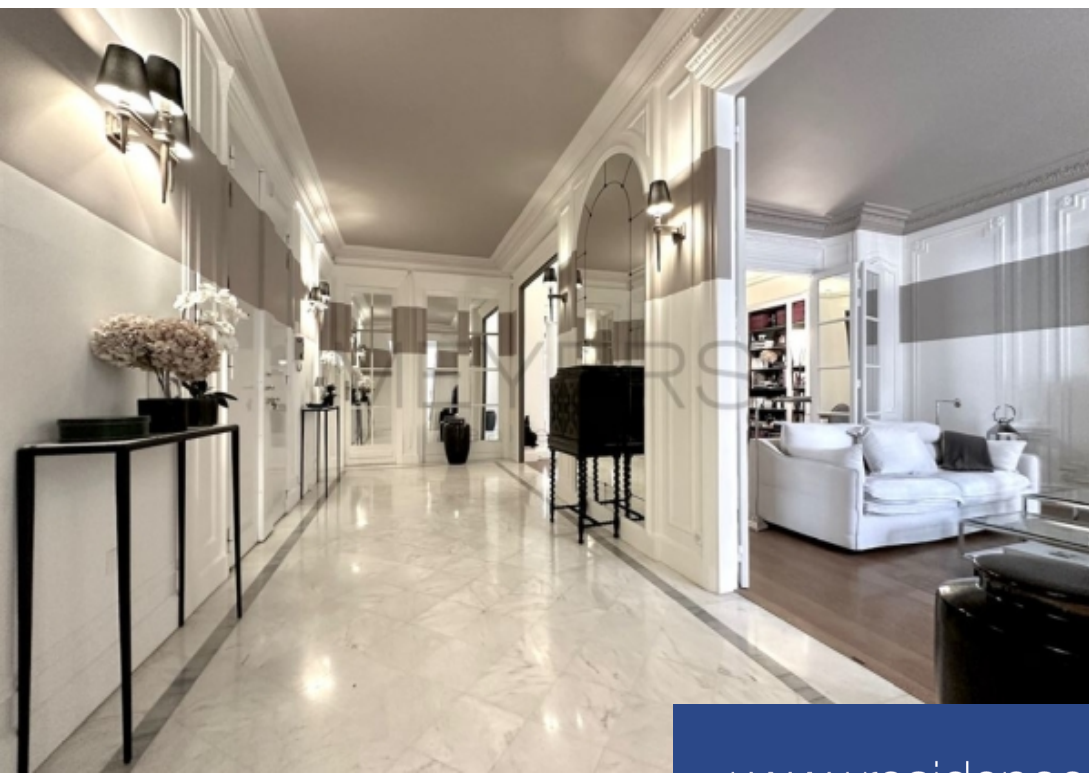

www.residences-immobilier.com