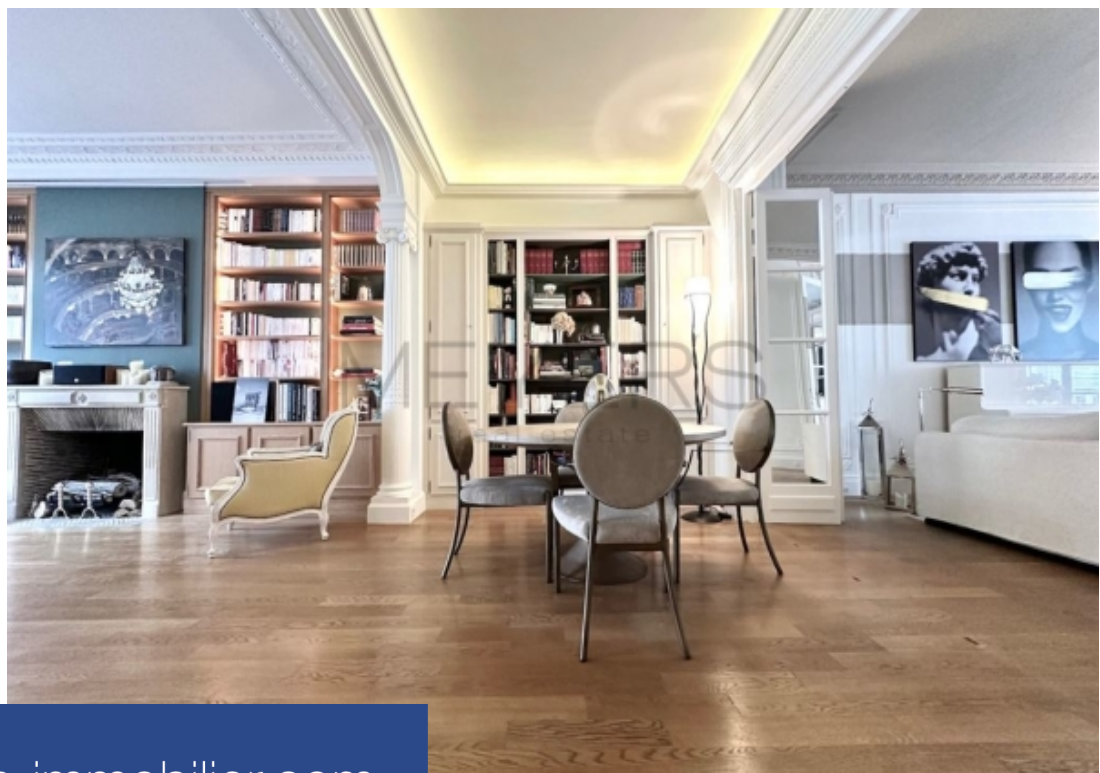

www.residences-immobilier.com