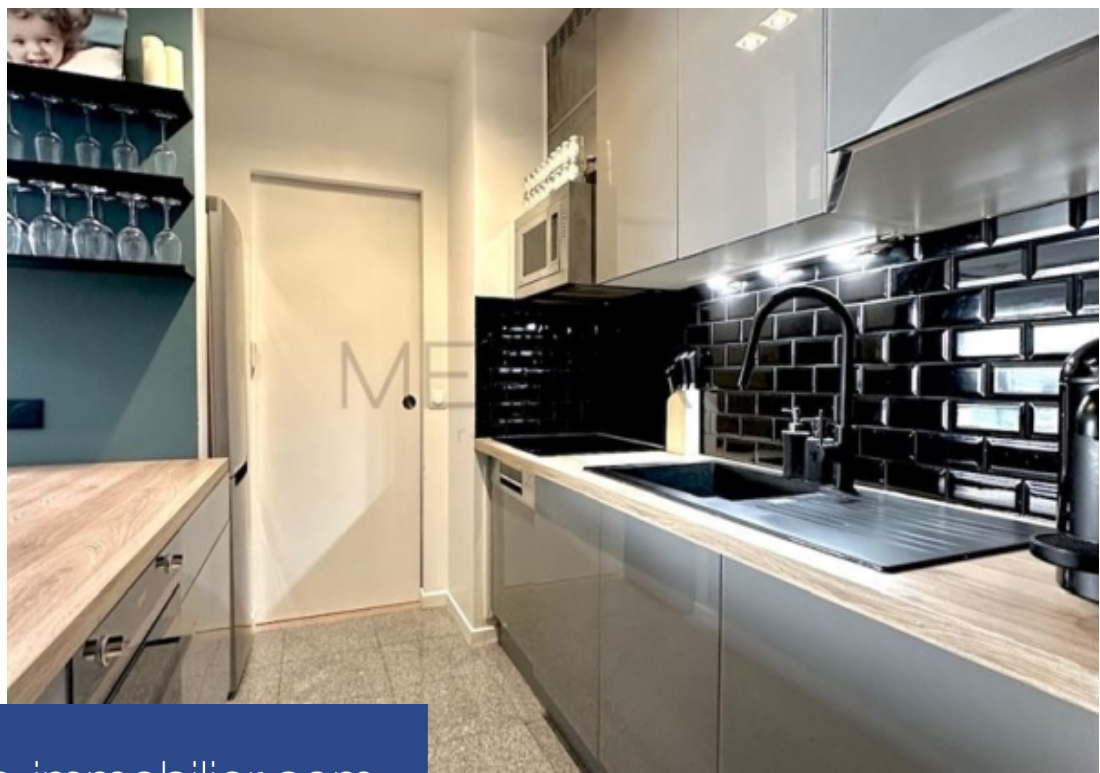

www.residences-immobilier.com