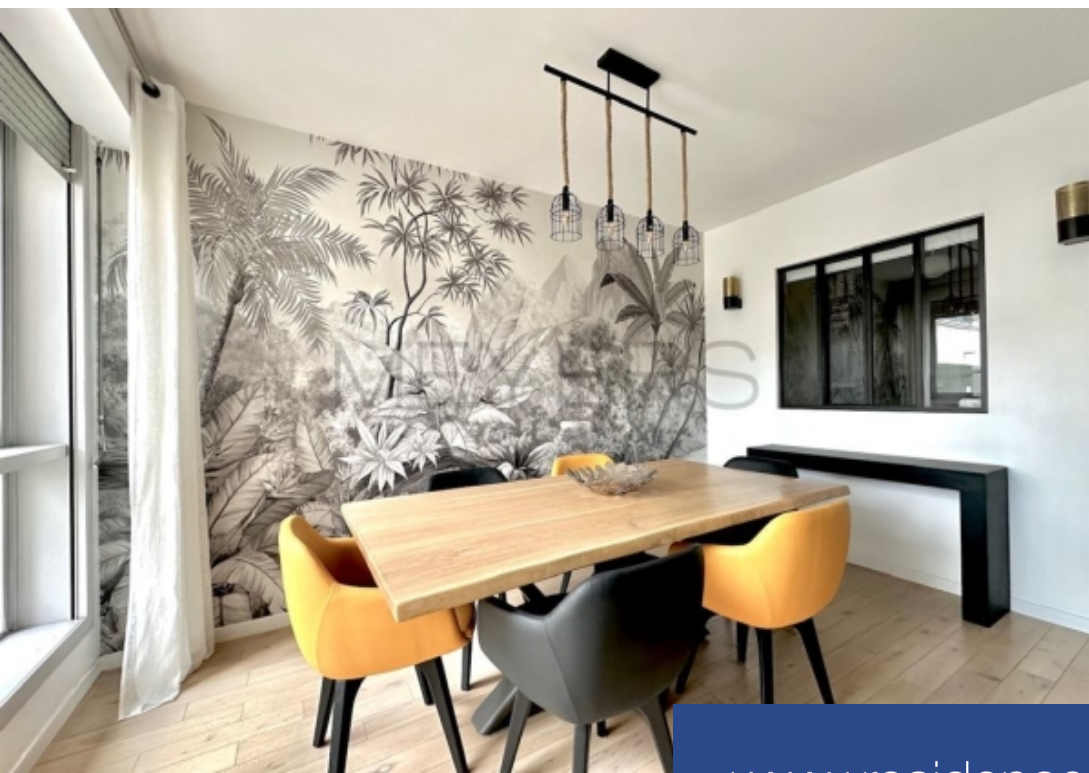

www.residences-immobilier.com