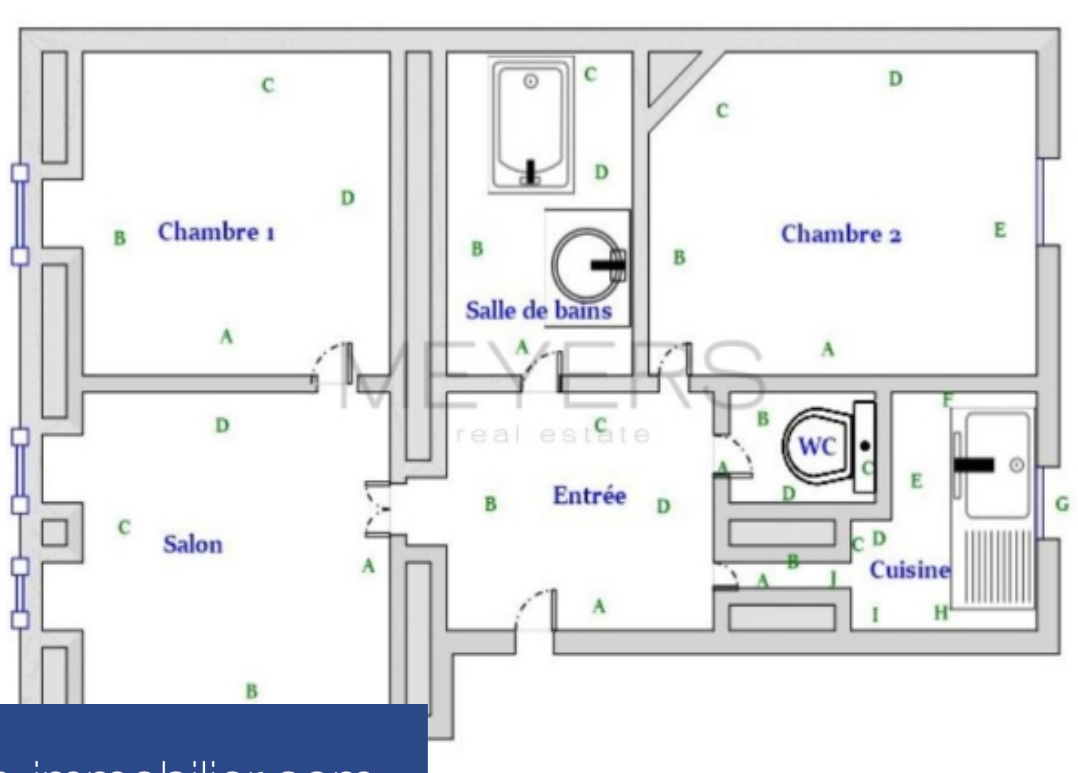

www.residences-immobilier.com