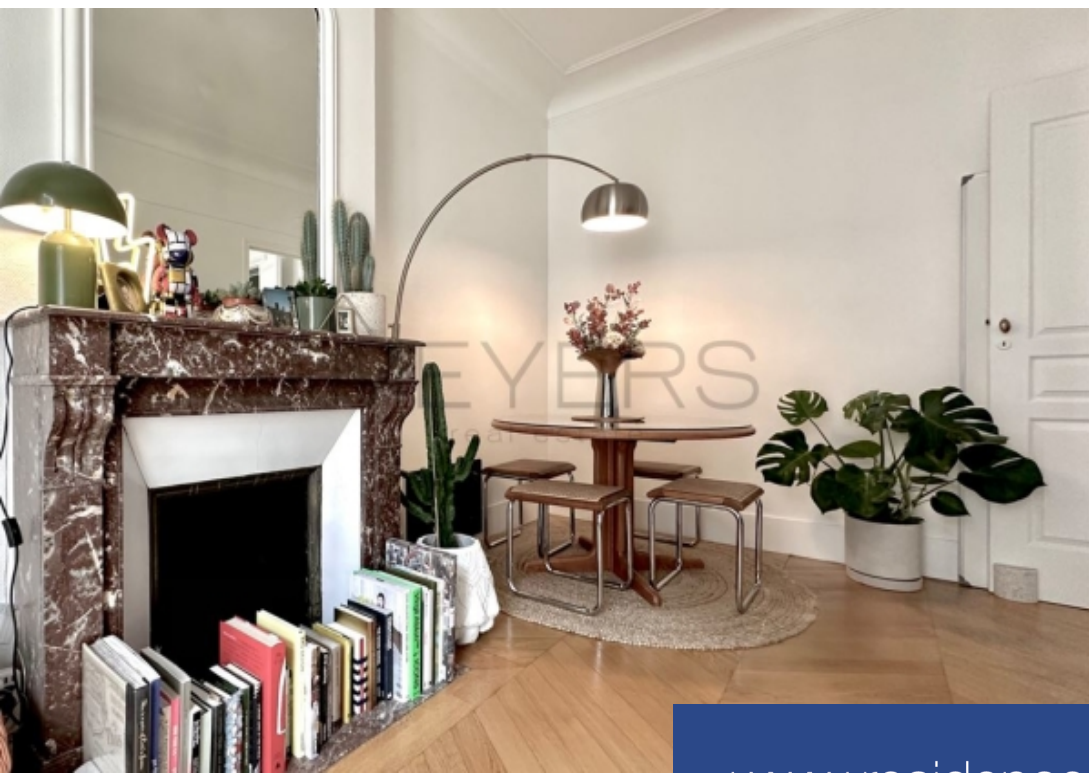

www.residences-immobilier.com