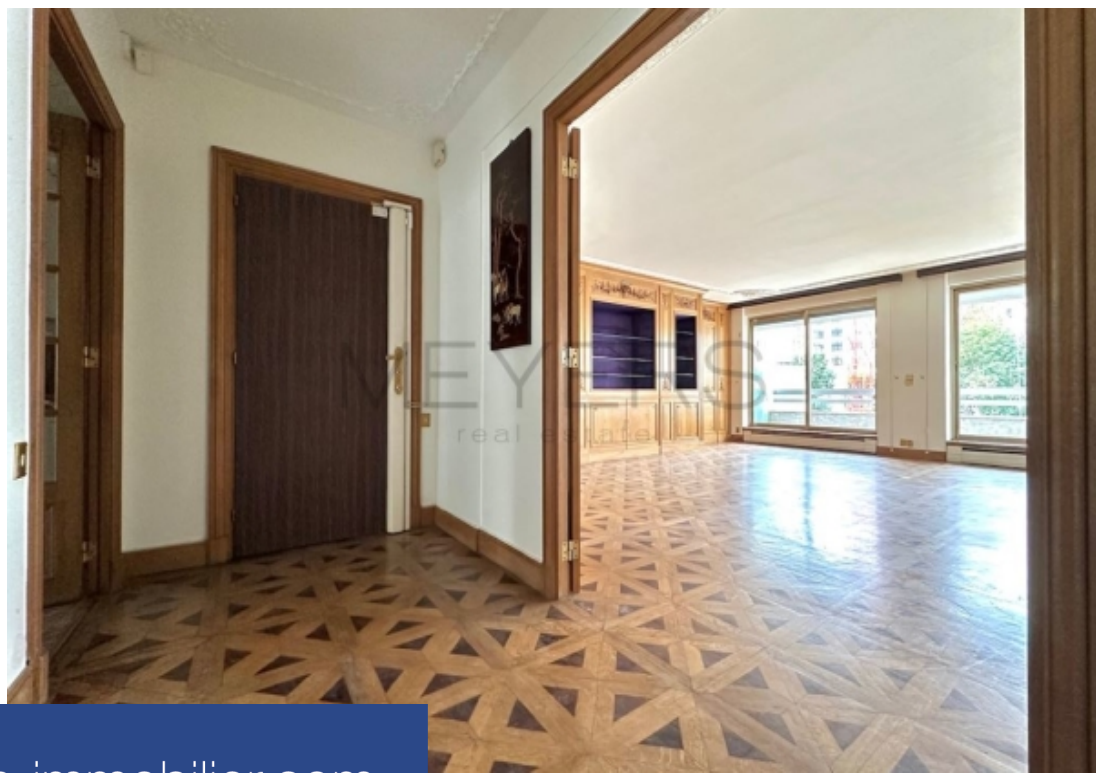

www.residences-immobilier.com