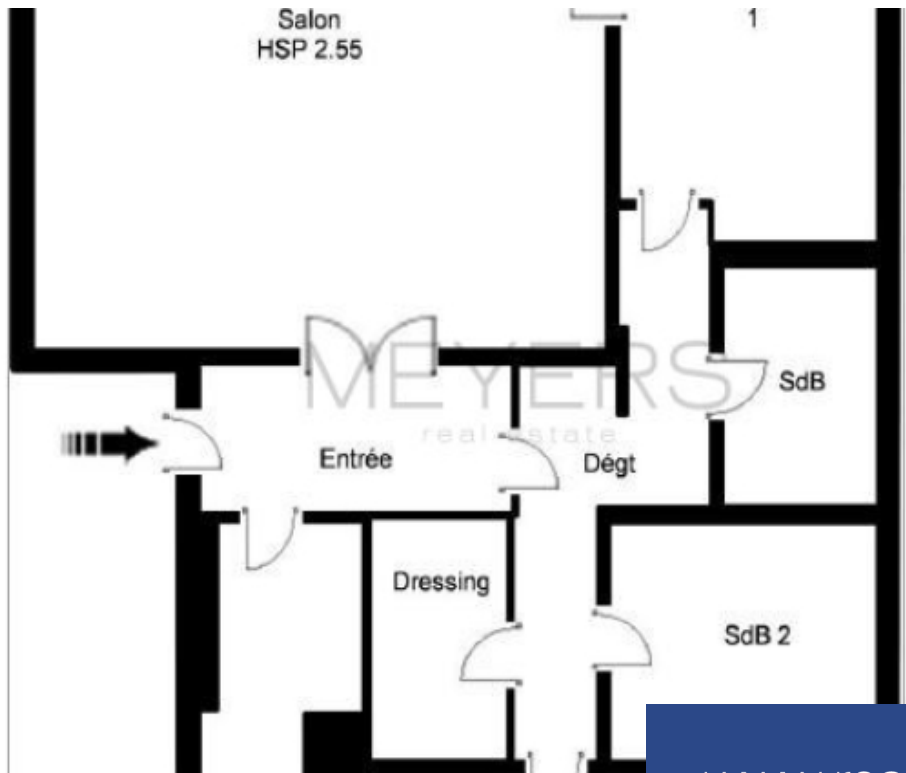

www.residences-immobilier.com