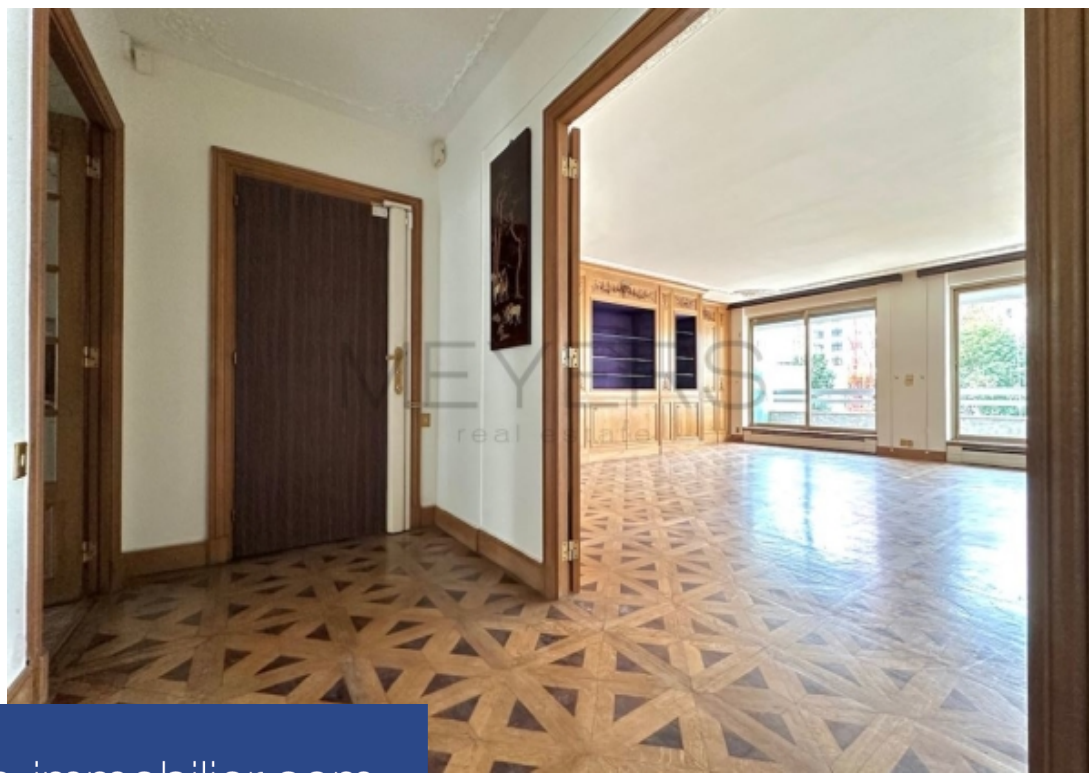

www.residences-immobilier.com