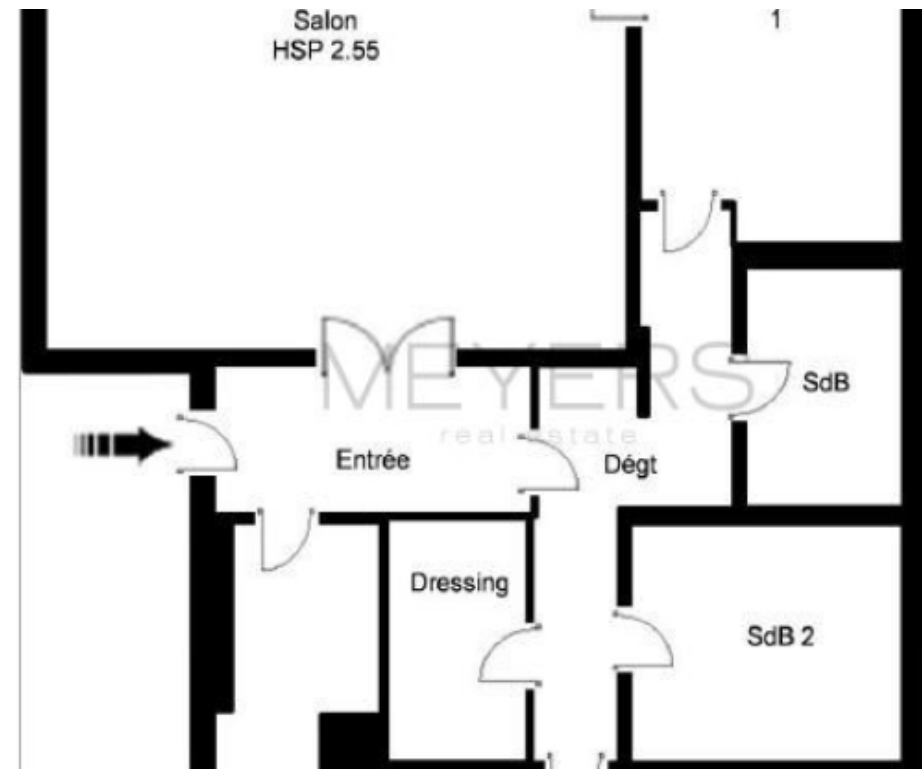

résidences immobilier

Exclusivite - paris 16ème - quartier jasmin / docteur blanche - 127m² - etage élevé - balcon - a proximité du Métro jasmin, cet appartement traversant sur rue et sur jardin offre une distribution idéale. Situé au 3ème étage avec ascenseur dans un immeuble récent de standing, il comprend : une entré, un double séjour plein ouest de 45m² avec de très belles boiseries et ouvrant sur un grand balcon de 14m², une cuisine indépendante avec un espace Dînatoire, 2 chambres (une sur rue et une sur jardin, deux salle de bains, un dressing, 2wc, une cave - nombreux rangements - un box de 24m² dans ...

Exclusivity - paris 16ème - quartier jasmin / docteur blanche - 127m² - high floor - balcony - close to the jasmin metro station, this apartment overlooking the street and garden offers an ideal layout. Located on the 3rd floor with elevator in a recent luxury building, it comprises: an entrance hall, a 45m² west-facing double living room with beautiful wood panelling and opening onto a large 14m² balcony, a separate kitchen with a dining area, 2 bedrooms (one on the street and one on the garden), two bathrooms, a dressing room, 2wc, a cellar - plenty of storage space - a 24m² storage room in ...

MEYERS REAL ESTATE

37 rue Laugier - 75017 PARIS 17EME

[Contacter l'agence](#)

[Voir tous les biens de cette agence](#)