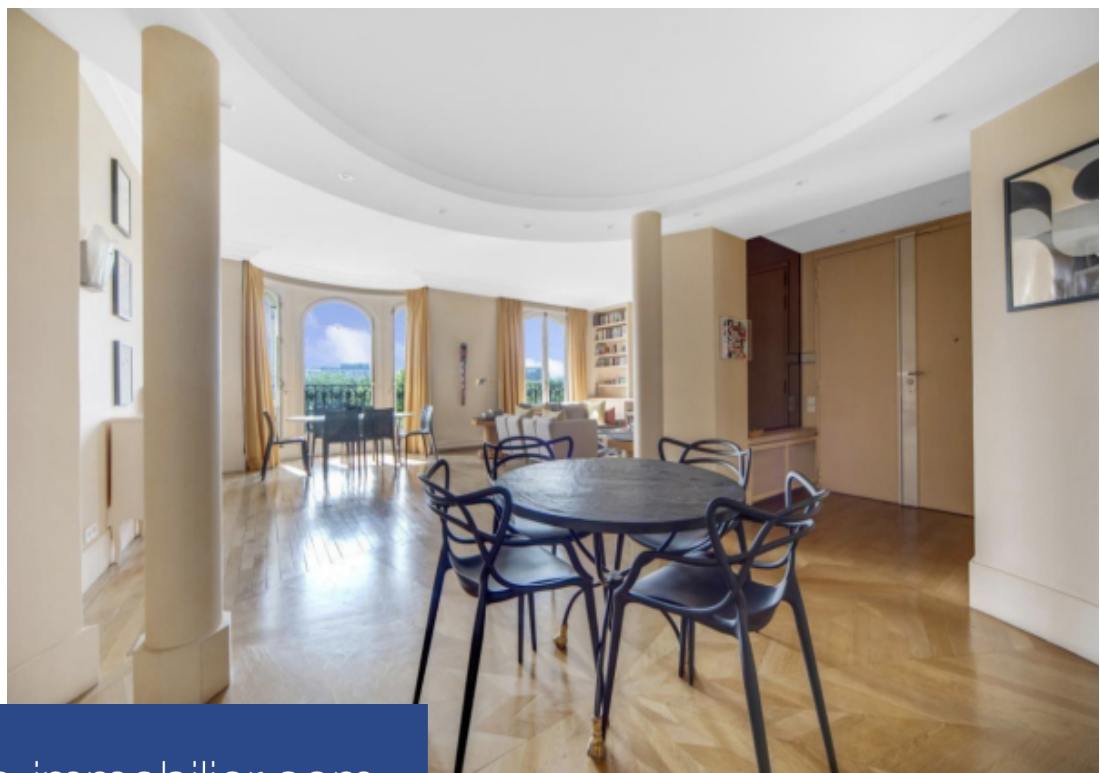

www.residences-immobilier.com