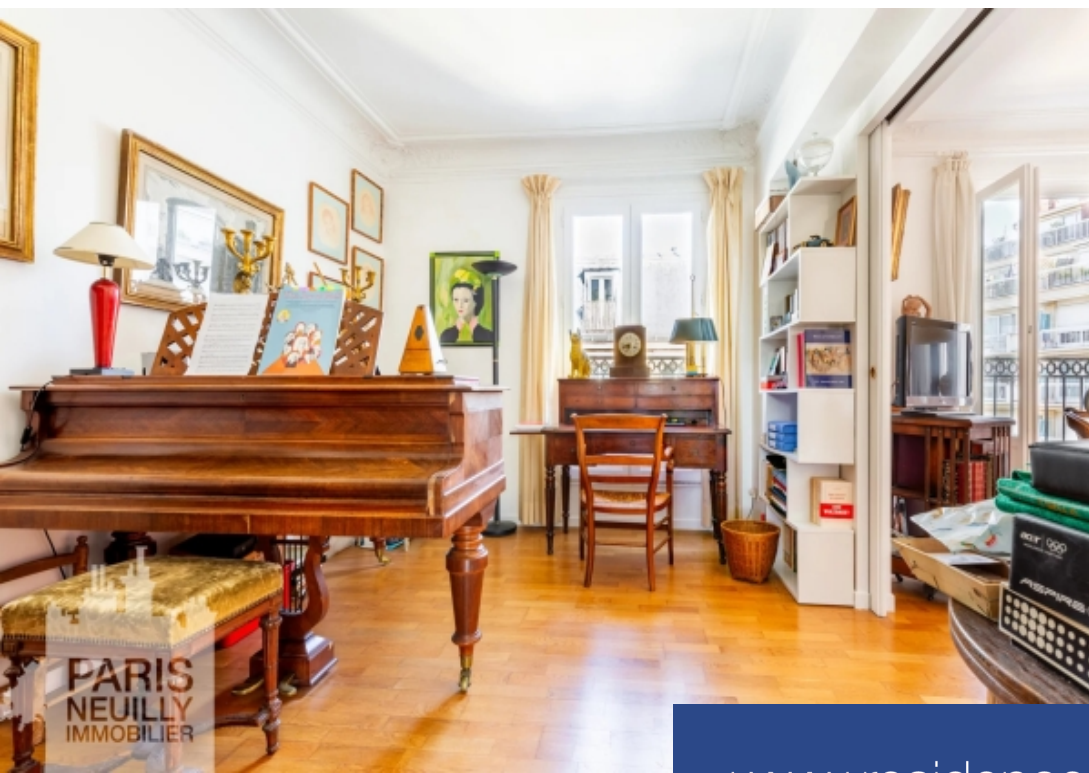

www.residences-immobilier.com