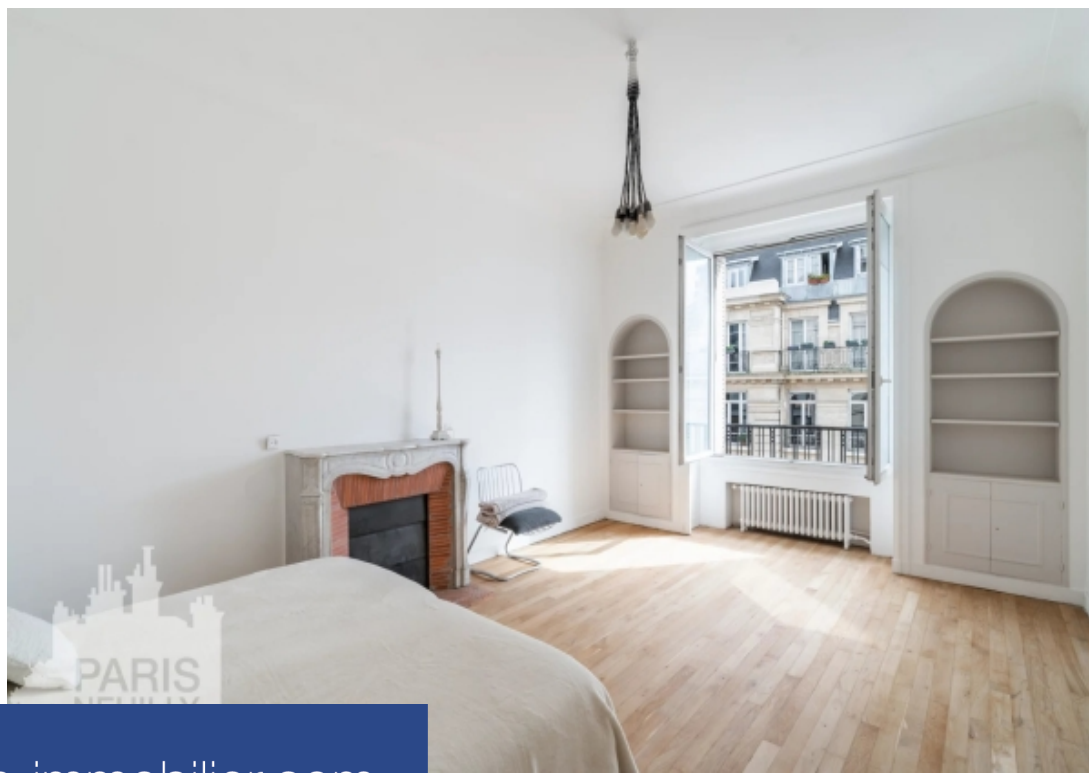

www.residences-immobilier.com