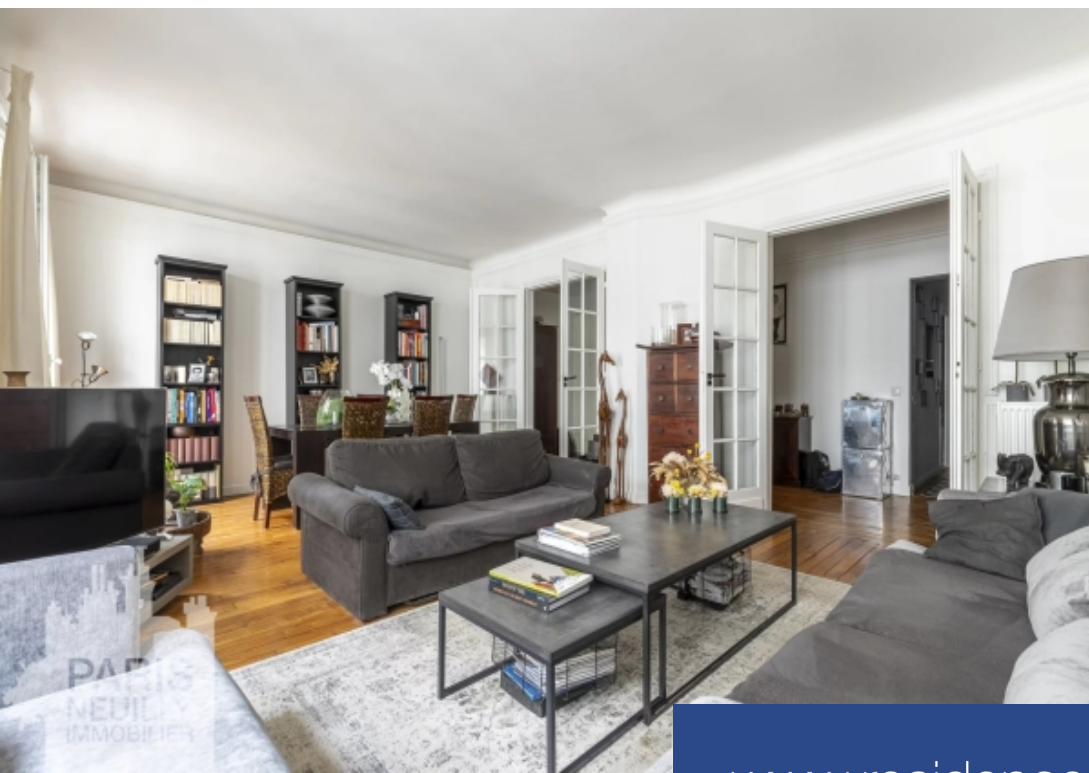

www.residences-immobilier.com