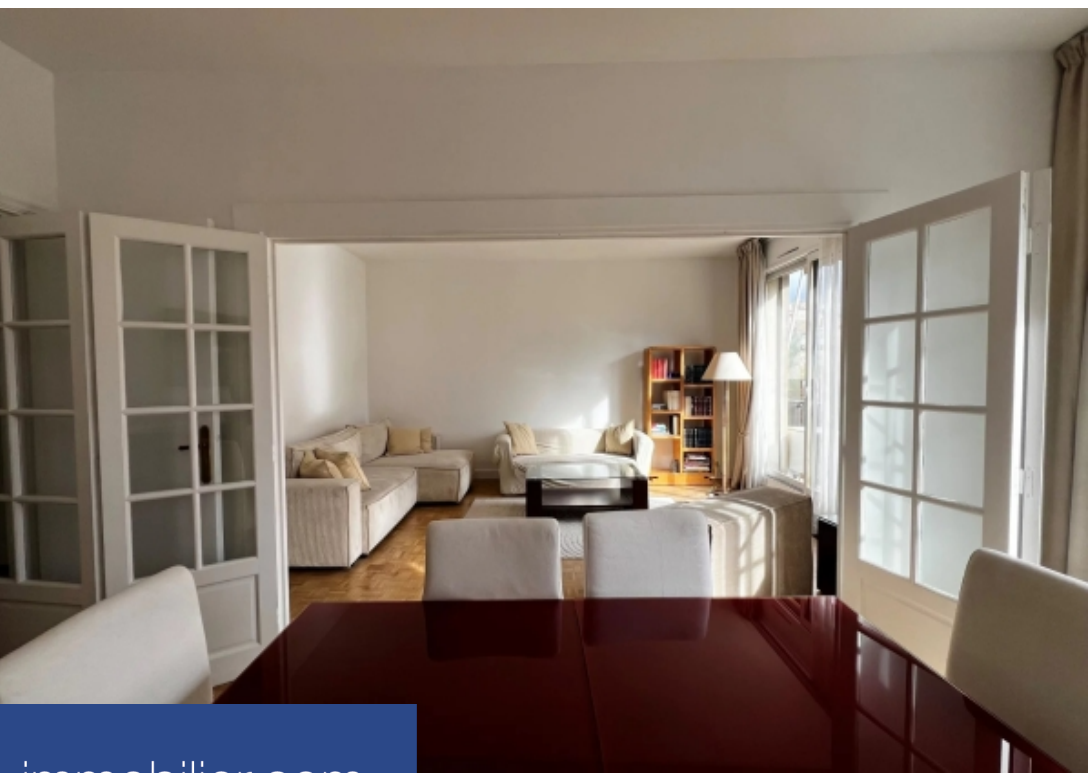

www.residences-immobilier.com