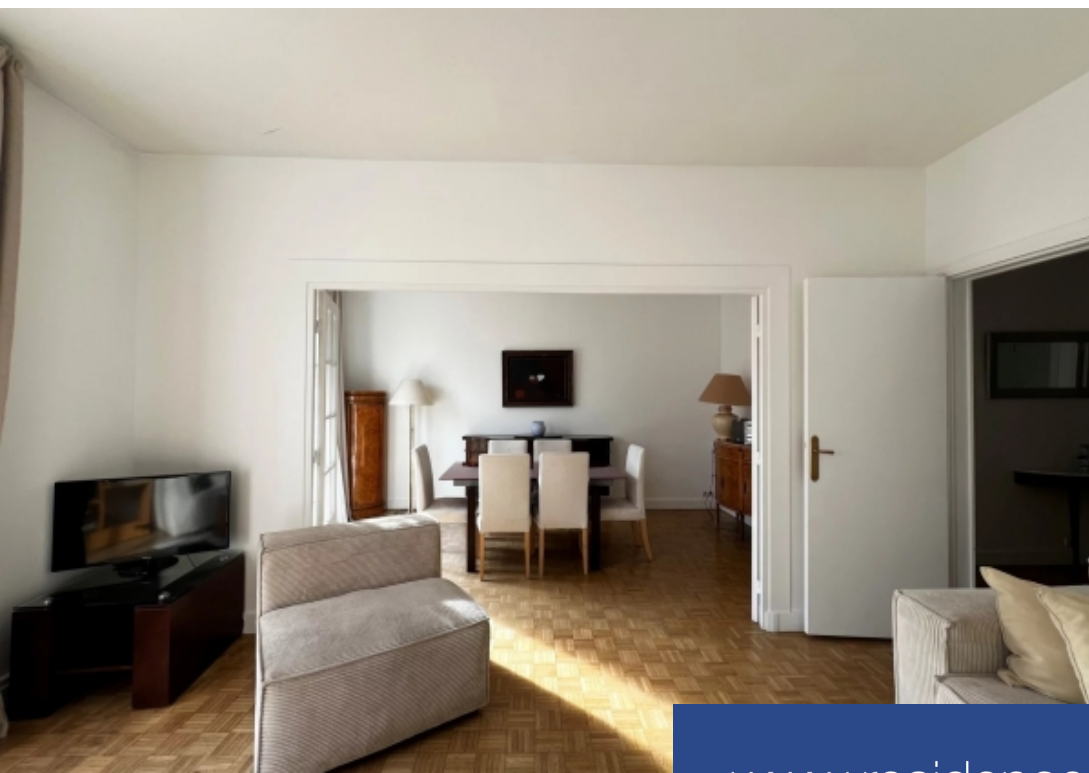

www.residences-immobilier.com