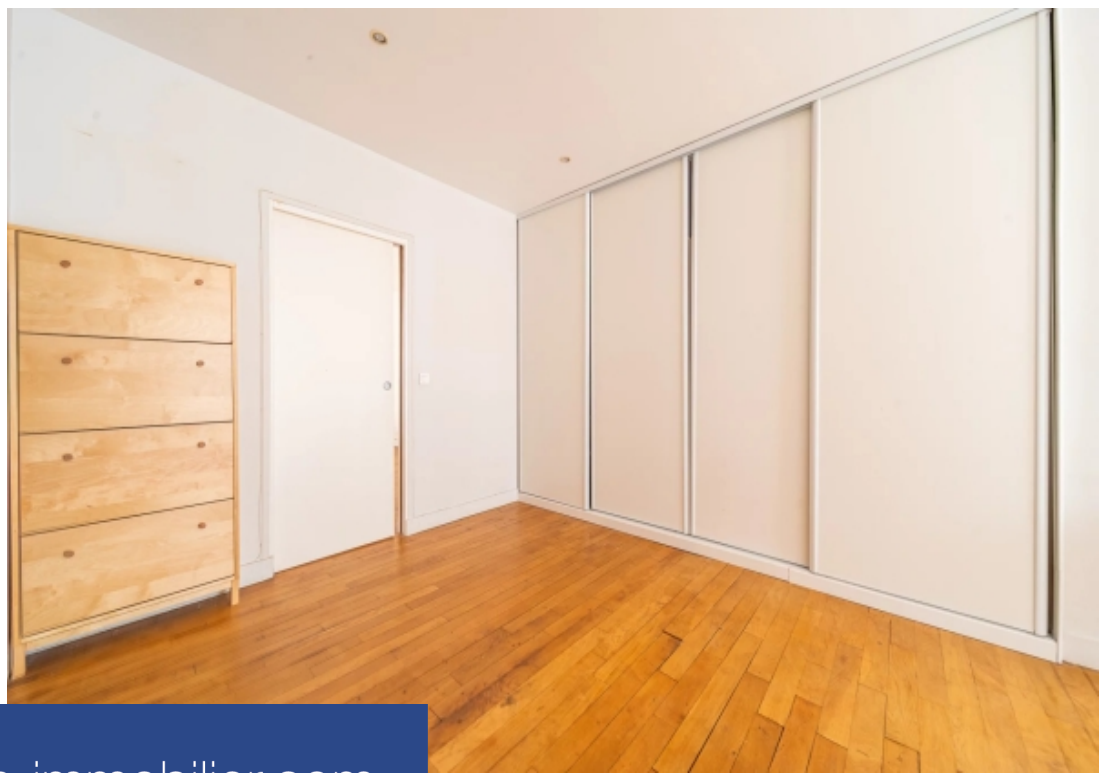

www.residences-immobilier.com