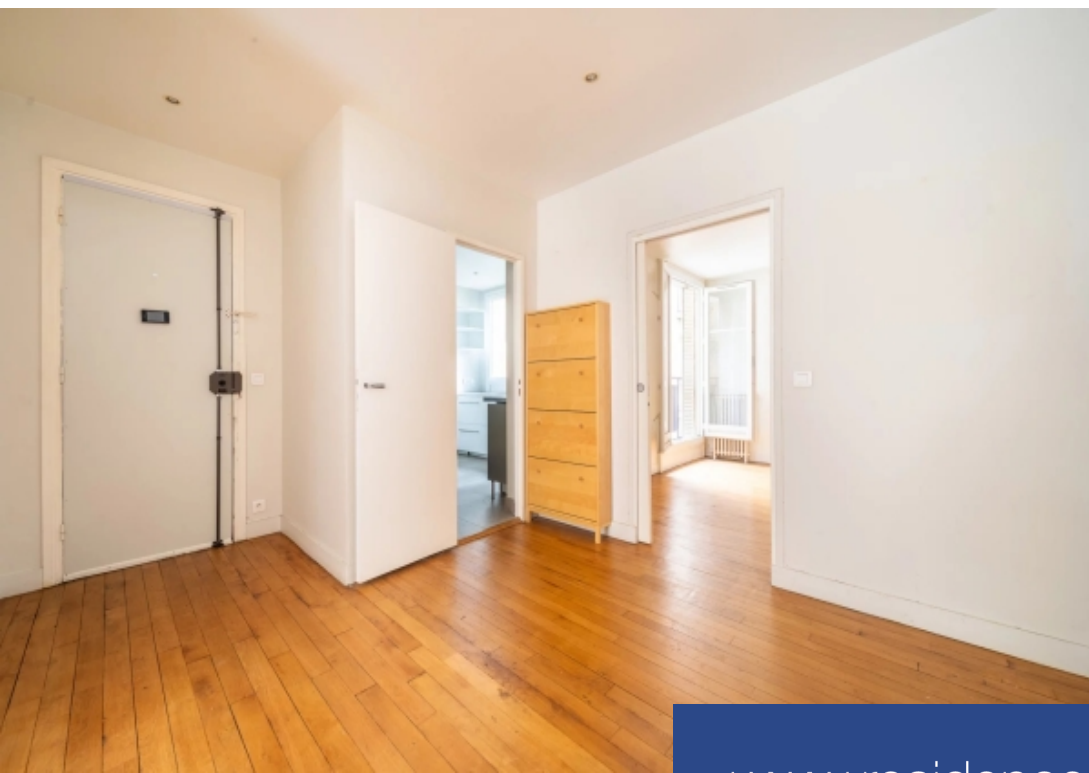

www.residences-immobilier.com