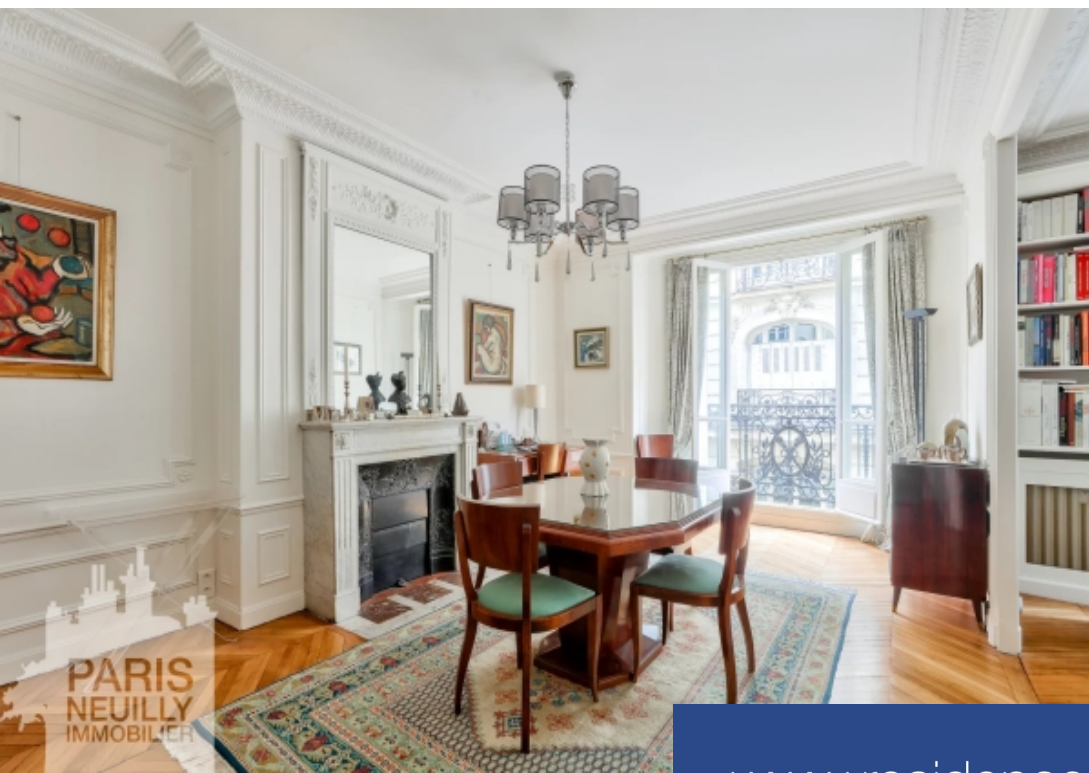

www.residences-immobilier.com