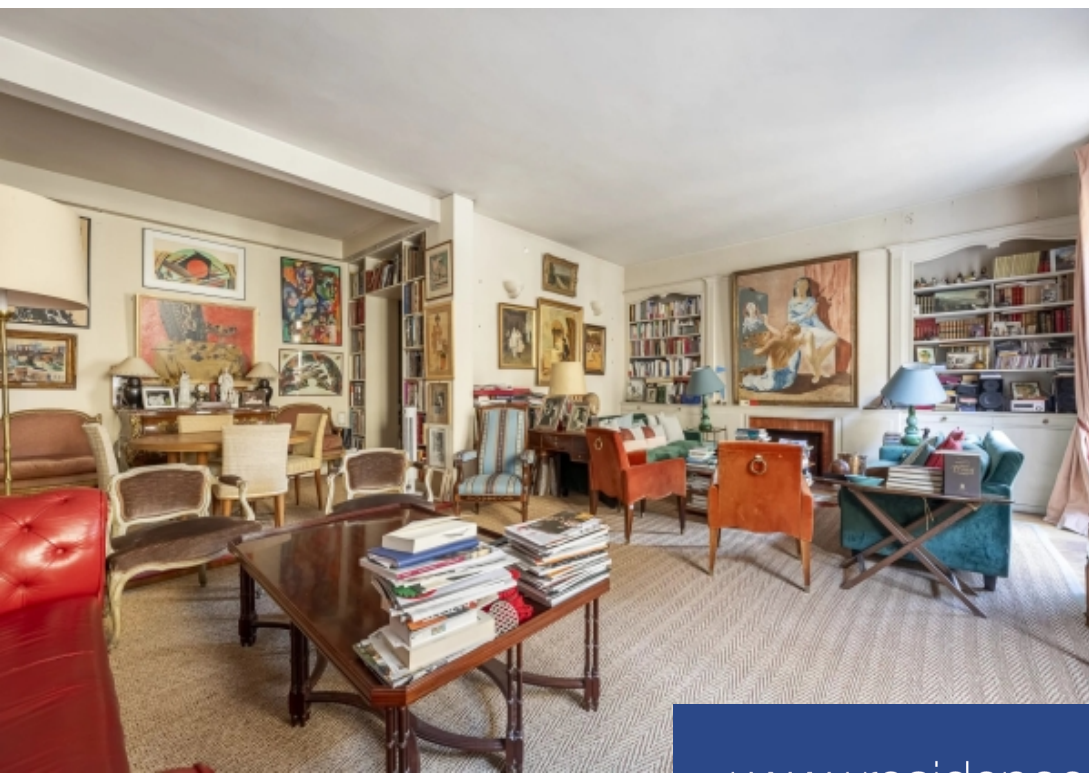

www.residences-immobilier.com