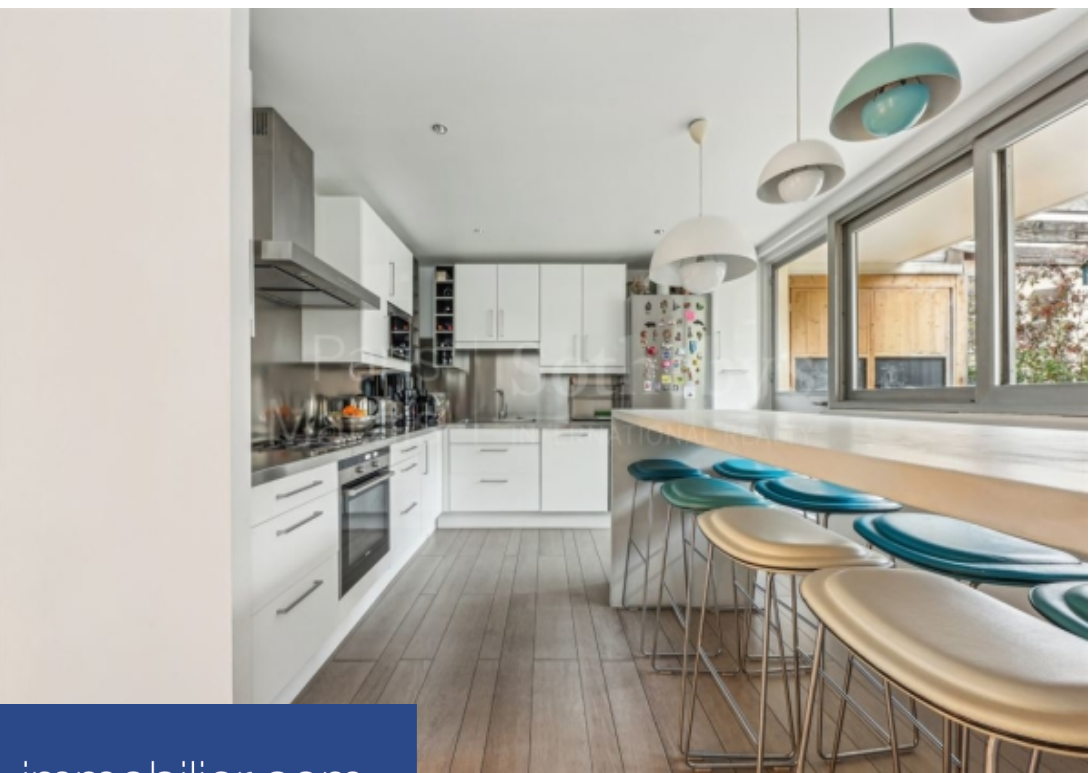

www.residences-immobilier.com