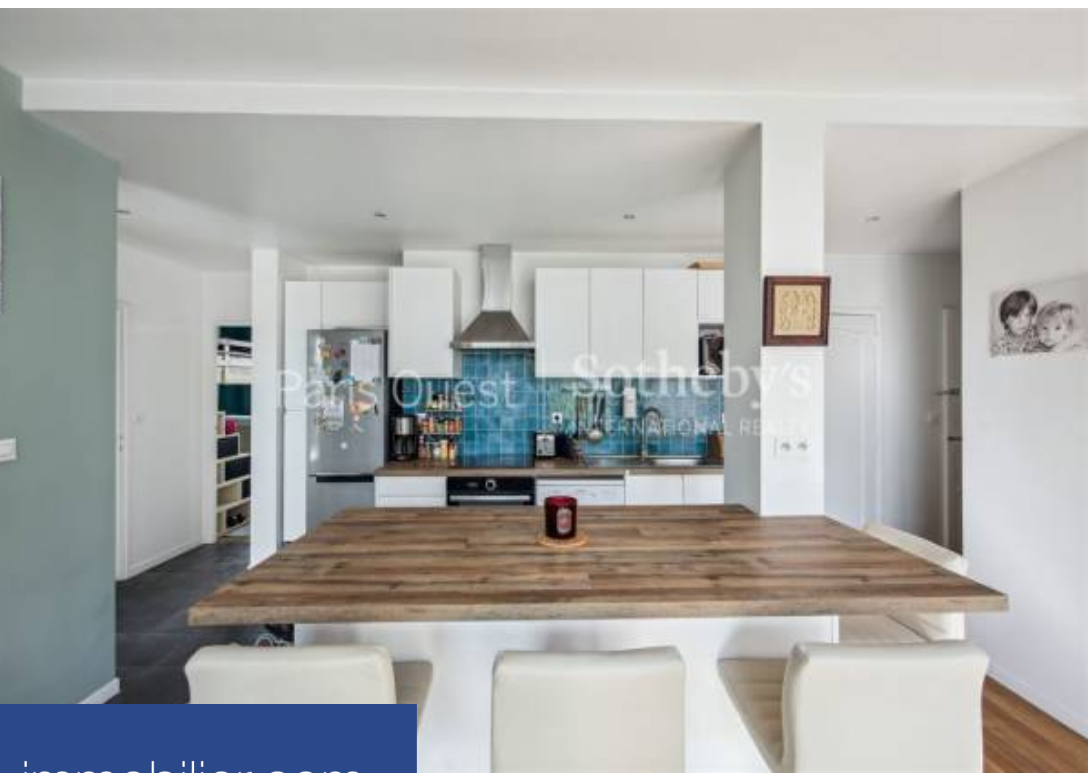

www.residences-immobilier.com