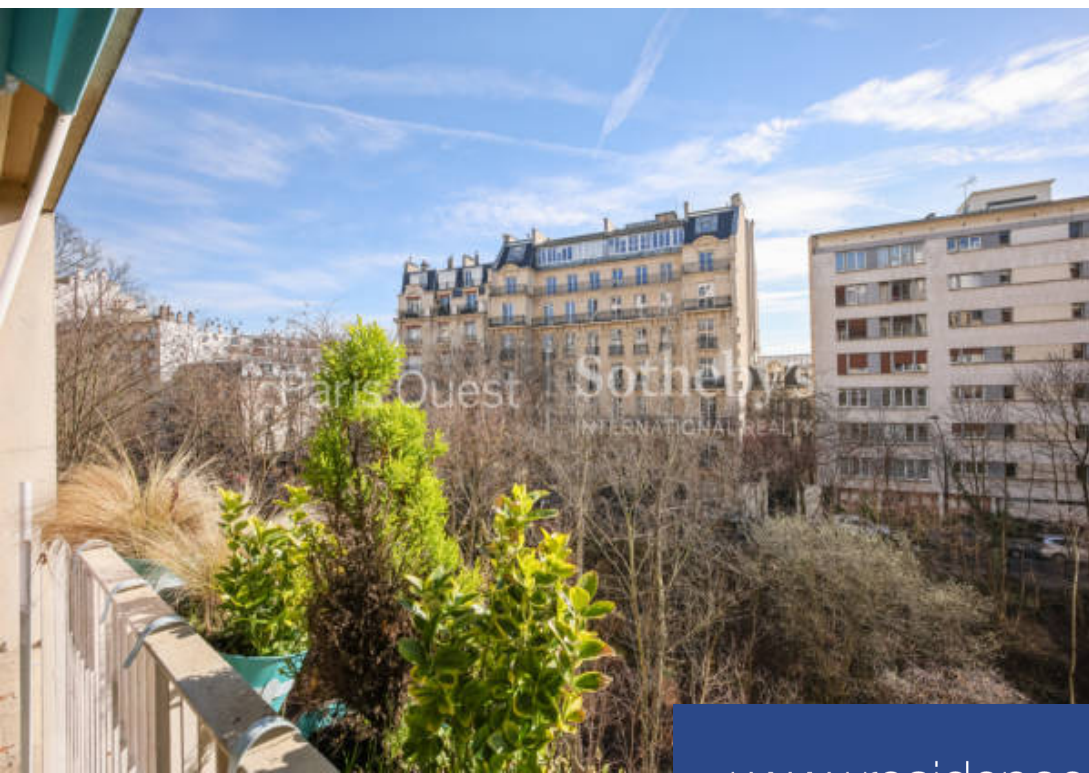

www.residences-immobilier.com