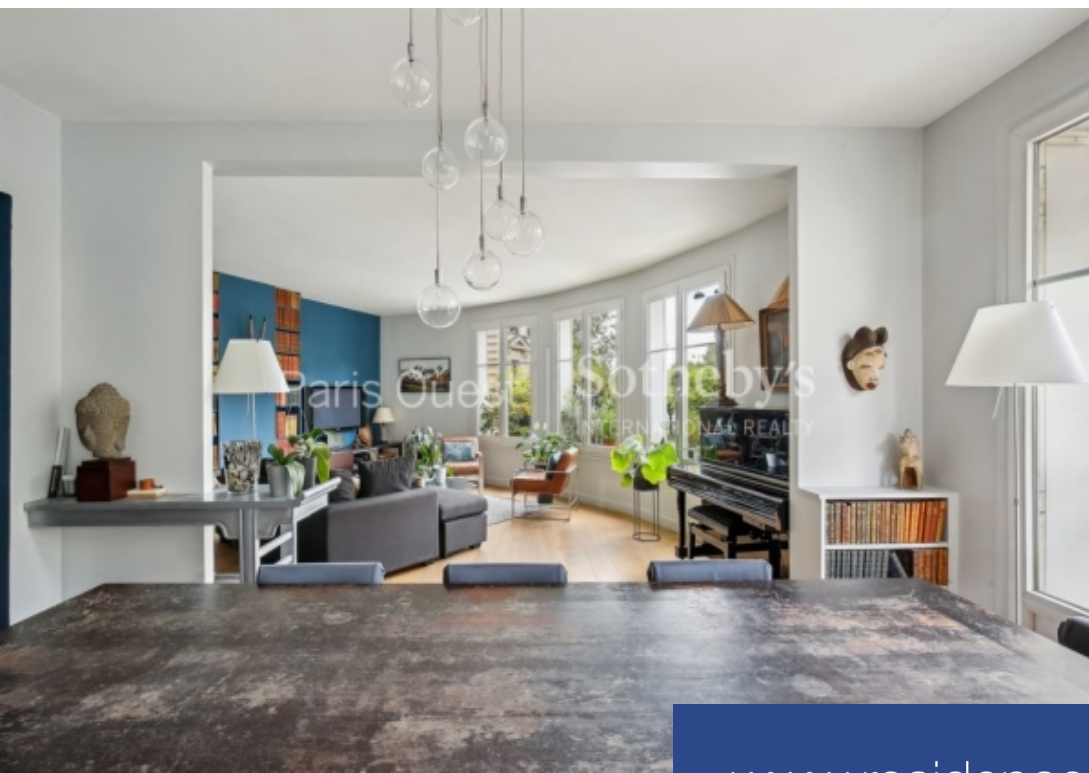

www.residences-immobilier.com