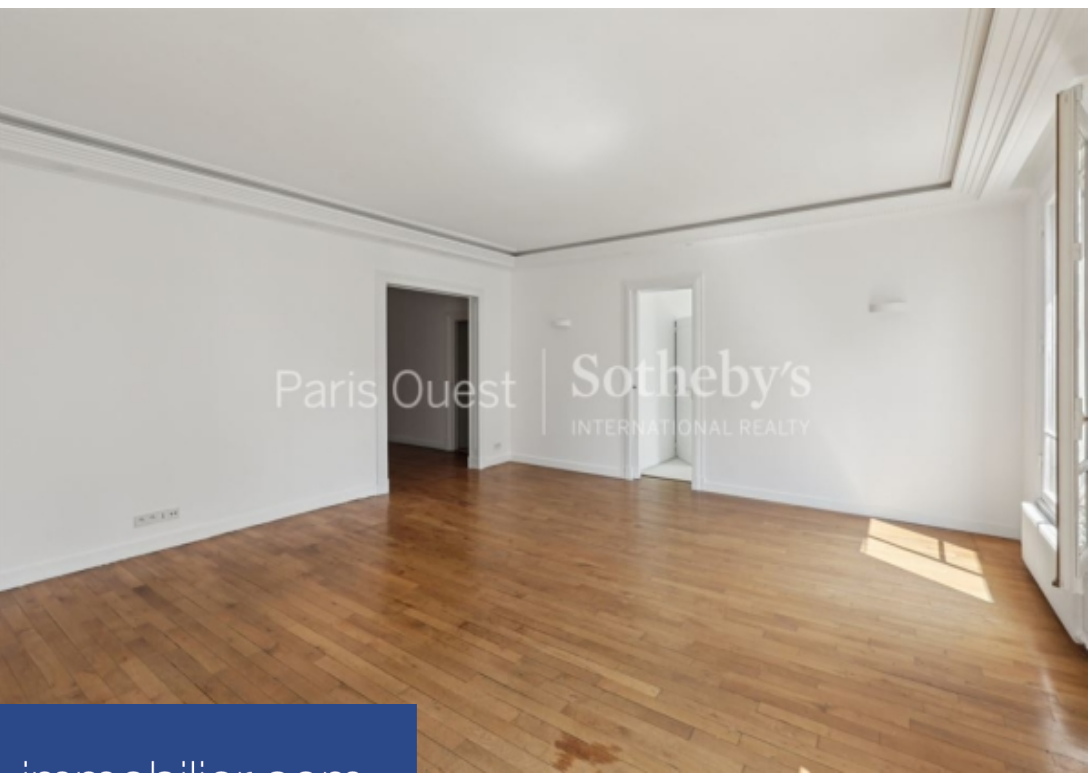

www.residences-immobilier.com