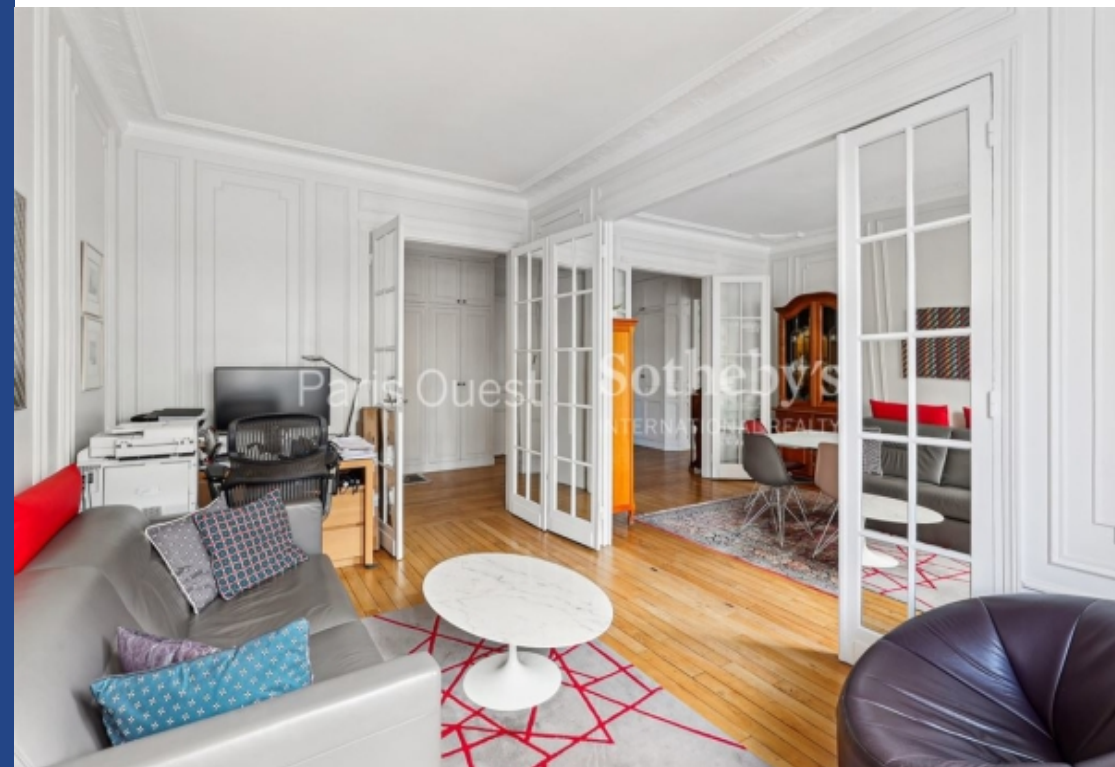

résidences immobilier

PARIS 16 - VILLAGE D'AUTEUIL Sotheby's International Realty vous propose au sein d'un magnifique immeuble ancien de standing, un superbe appartement traversant de 5 pièces comprenant 2 chambres (3e possible). Ce très bel immeuble est doté d'un ascenseur, d'un digicode et d'une gardienne à demeure. Le bien, en excellent état est parfaitement entretenu. D'une superficie de 136,74 m² Carrez, il conserve tous les éléments charmants de l'ancien, avec un parquet d'origine et en point de Hongrie, de belles moulures, des cheminées élégantes et une belle hauteur sous plafond. Il se compose d'une galerie ...

Sotheby's International Realty offers you, in a magnificent old luxury building, a superb 5-room apartment including 2 bedrooms (3rd possible). This elegant building has an elevator, an intercom, a digital code and a live-in caretaker. The property, in excellent condition and perfectly maintained, with an area of 1463.89 sq ft retains all the charming elements of the old one, with "point de Hongrie" parquet flooring, beautiful moldings, elegant fireplaces and good height under ceiling. It consists of an entrance gallery with storage, opening onto a triple reception (with the possibility of ...

PARIS OUEST SOTHEBY'S IR AUTEUIL

50 rue d'Auteuil - 75016 PARIS 16EME

[Contacter l'agence](#)