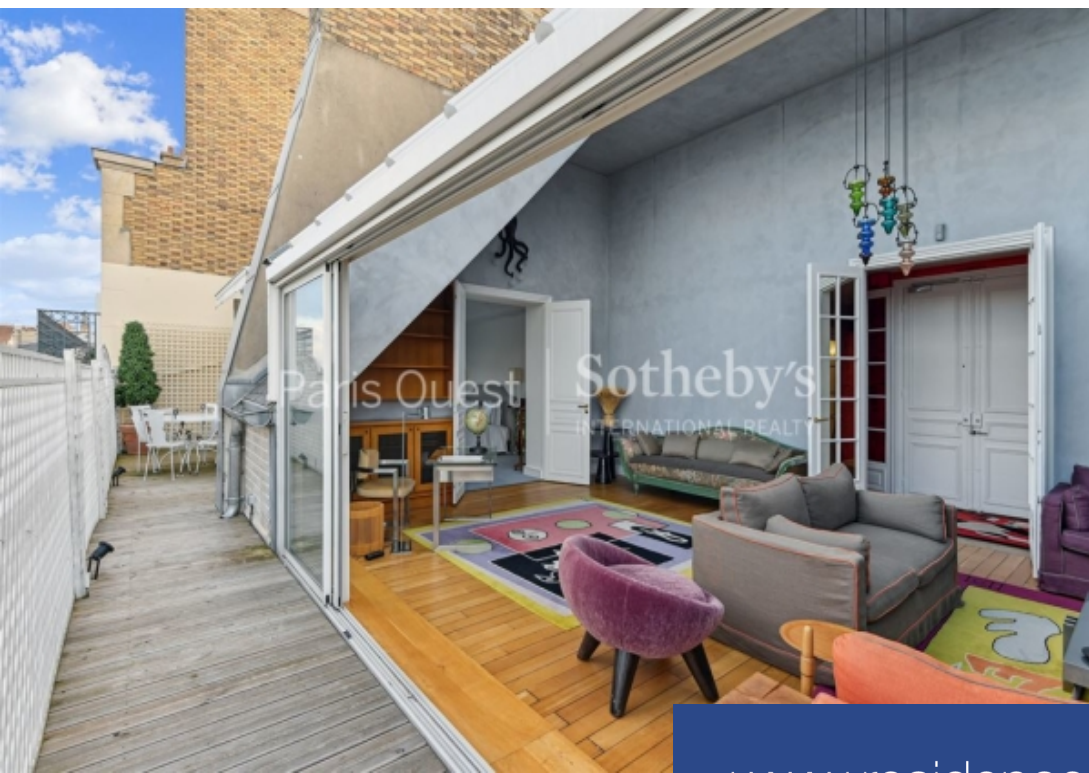

www.residences-immobilier.com