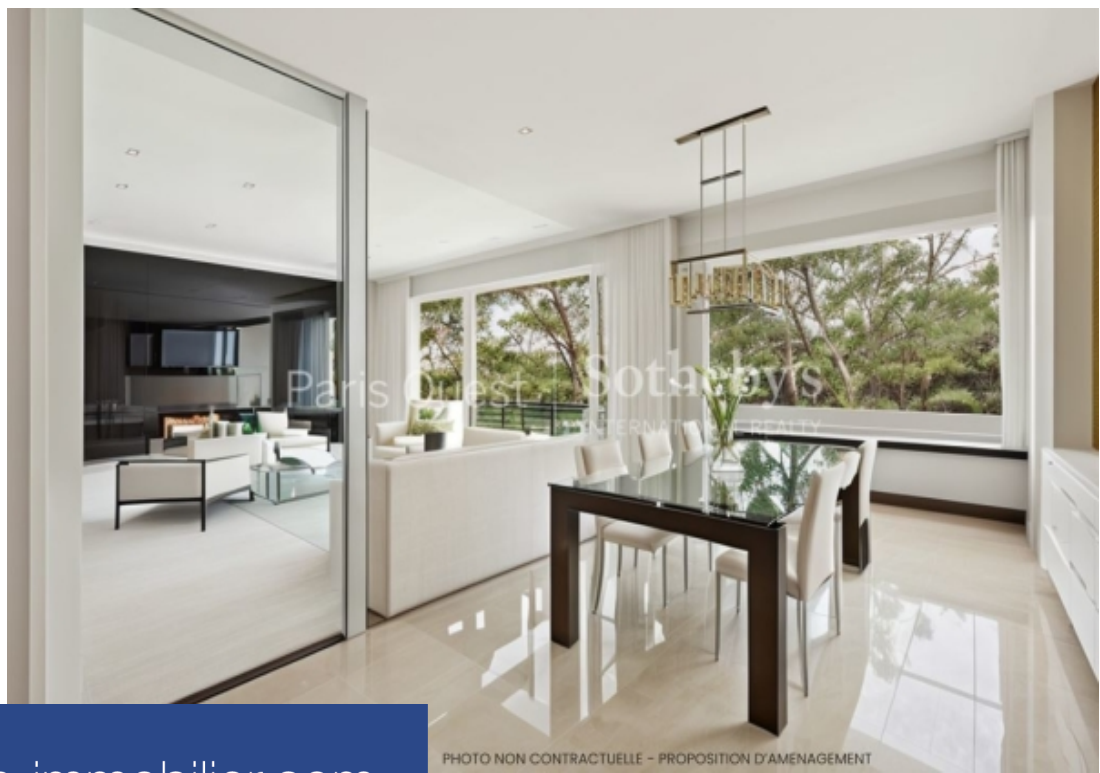

www.residences-immobilier.com

PHOTO NON CONTRACTUELLE - PROPOSITION D'AMENAGEMENT