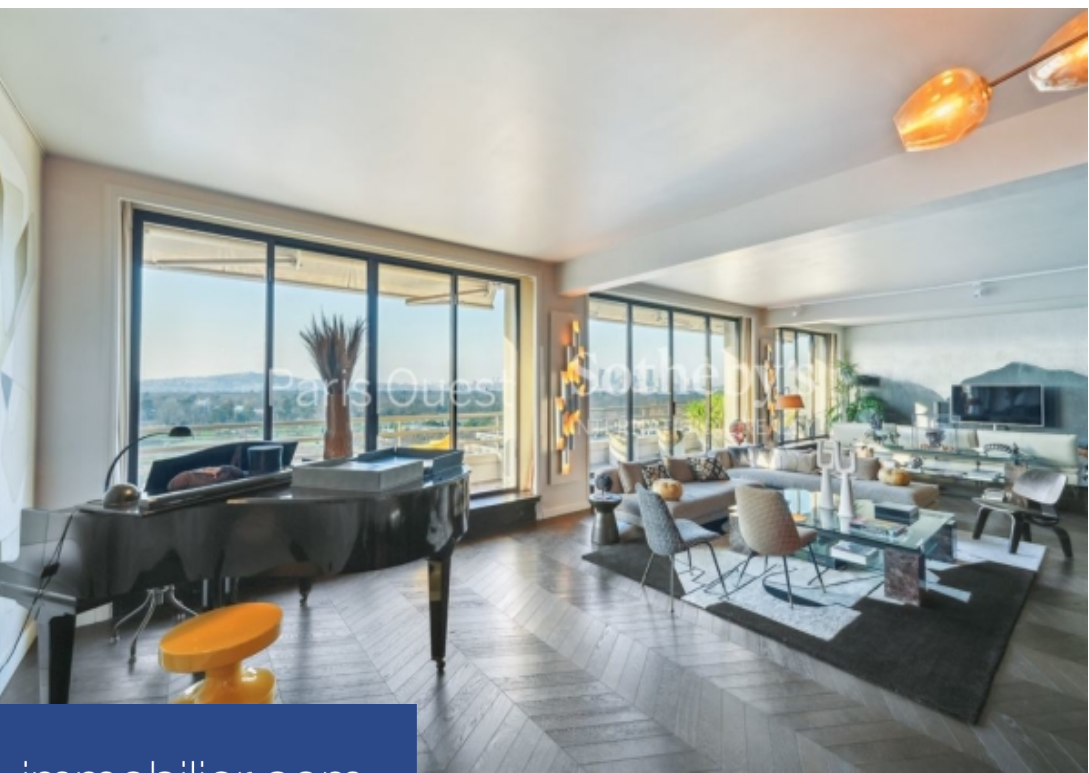

www.residences-immobilier.com