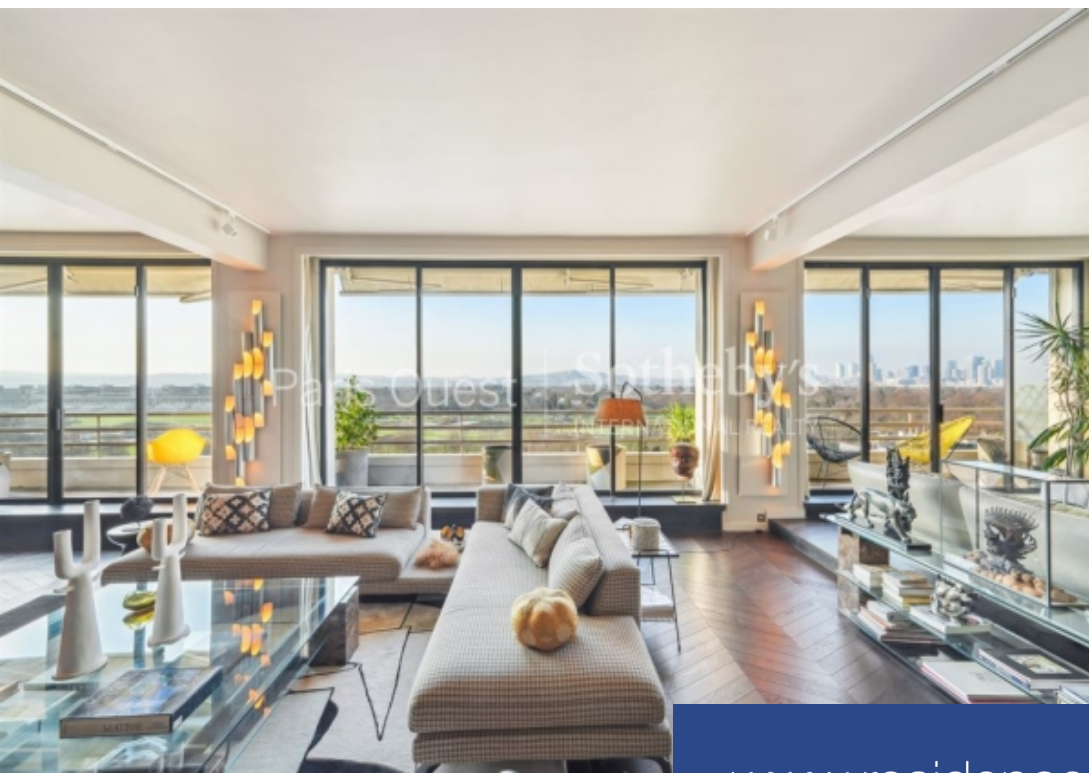

www.residences-immobilier.com