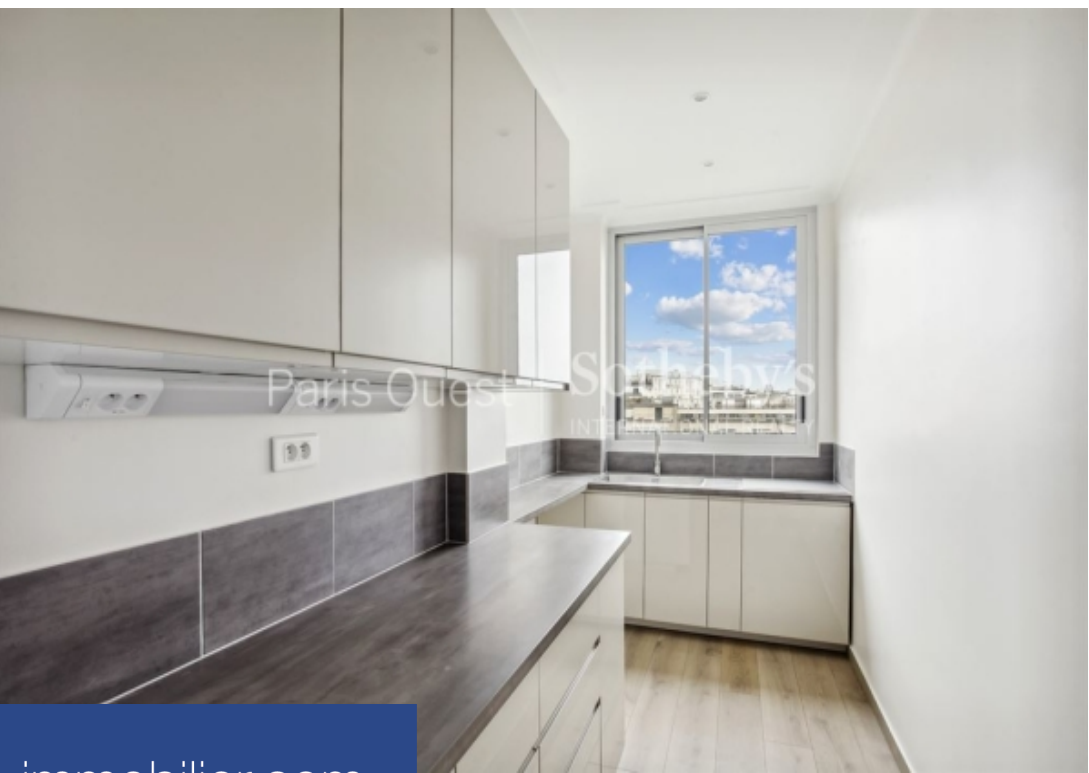

www.residences-immobilier.com