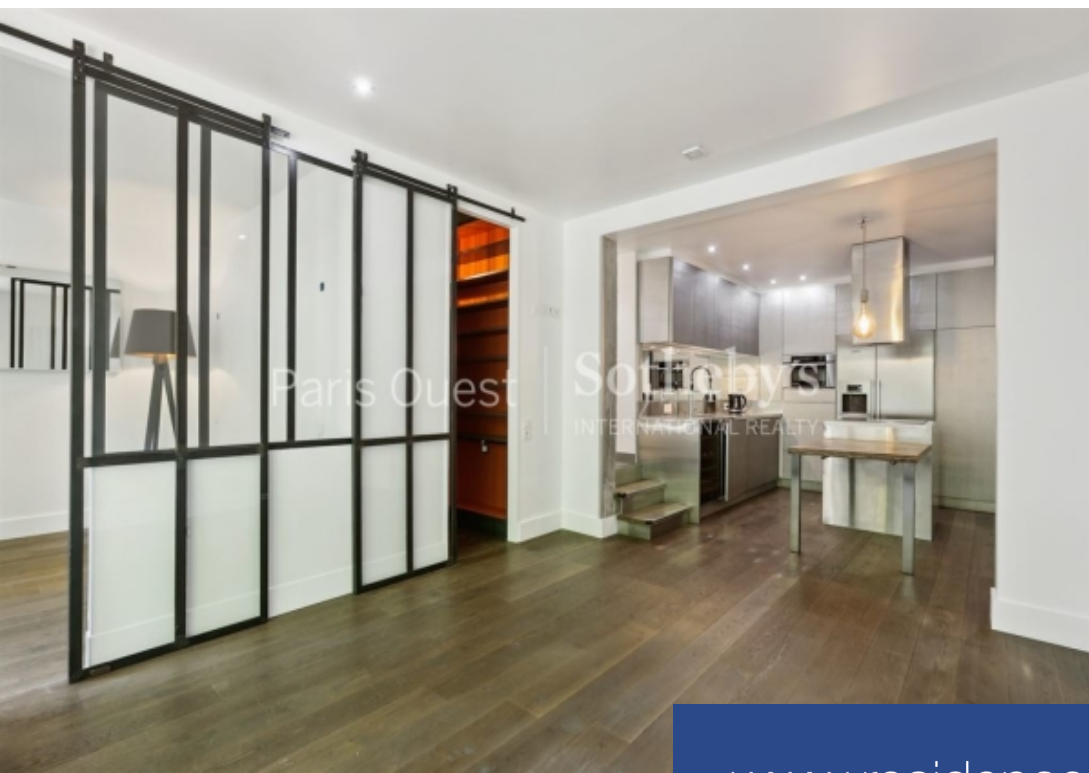

www.residences-immobilier.com