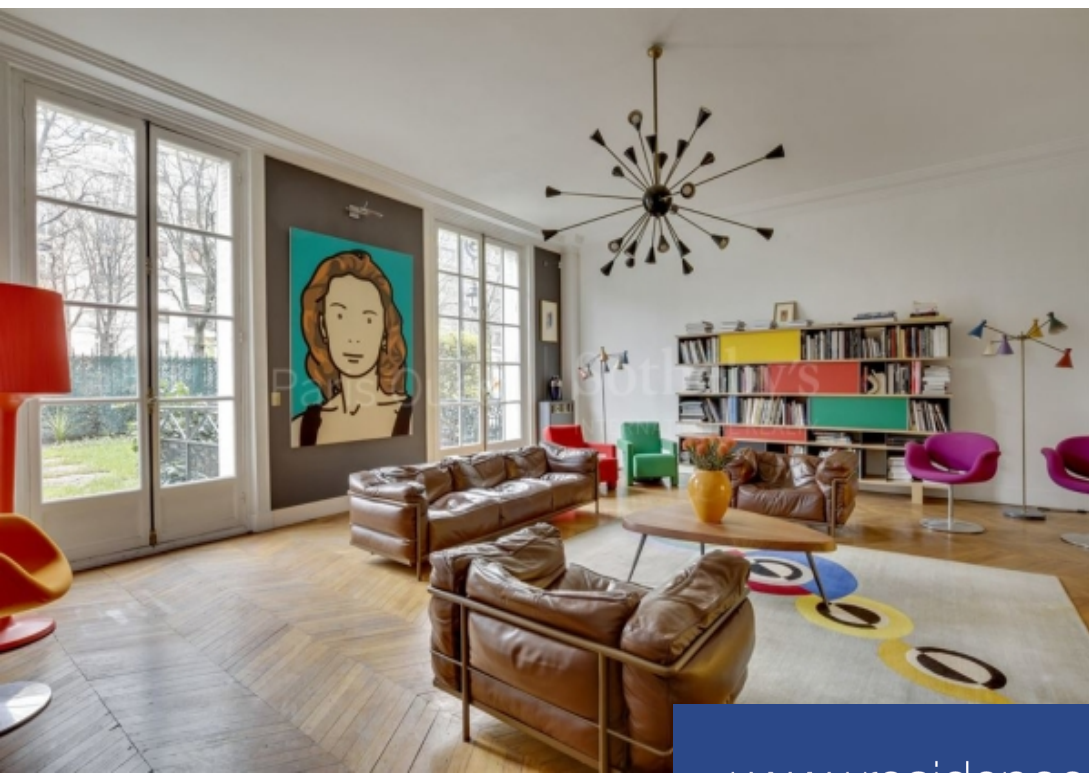

www.residences-immobilier.com