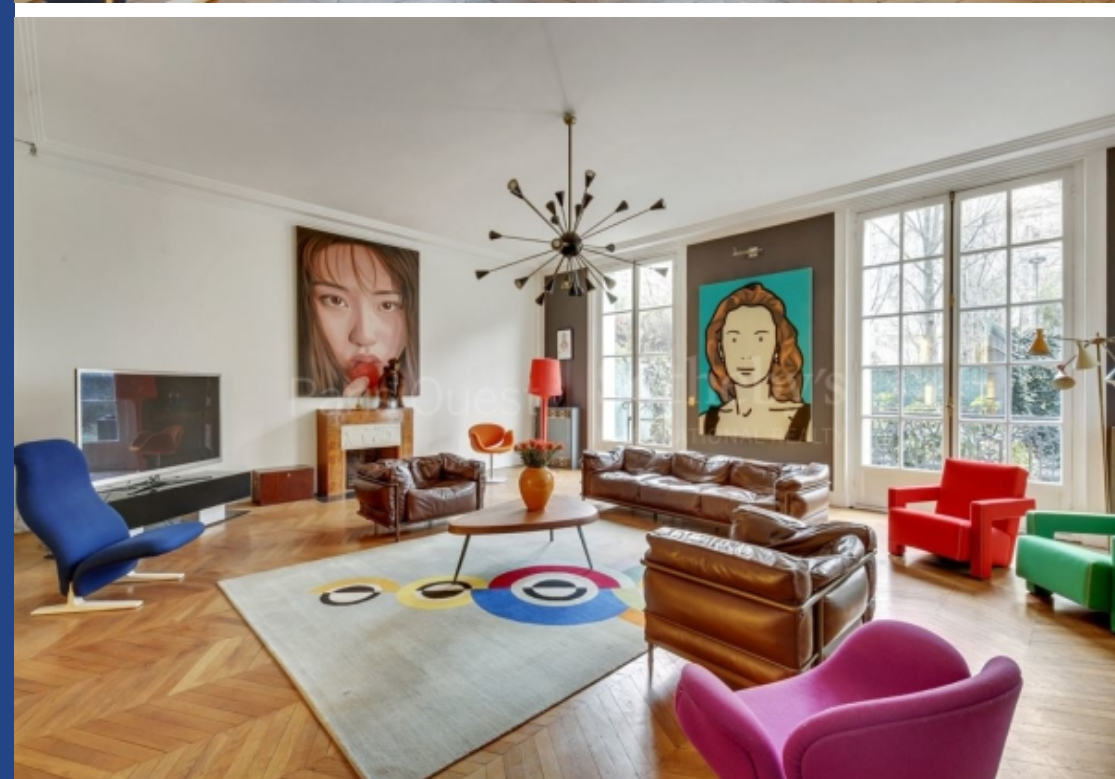

résidences immobilier

Situé sur l'élégante avenue Henri Martin, dans un immeuble haussmannien de grand standing, cet appartement traversant en rez-de-jardin de 158 m² incarne le charme parisien. Sublimé par une hauteur sous plafond de 3,30 mètres, ce bien rare s'articule autour d'une majestueuse galerie d'entrée, offrant des volumes généreux et une belle luminosité. L'appartement se compose d'une réception de 50 m², idéale pour recevoir, qui s'ouvre de plain-pied sur un premier jardin privatif, parfait pour profiter d'un espace extérieur en toute intimité. La cuisine séparée et équipée, fonctionnelle et élégante, ...

Located on the elegant Avenue Henri Martin, in a prestigious Haussmannian building, this 158 sqm (1,701 sqf) garden-level apartment captures the essence of Parisian charm. Enhanced by a remarkable ceiling height of 3.3 meters (10.8 ft), this rare property is centered around a grand entrance gallery, offering spacious volumes and ample natural light. The apartment features a 50 sqm (538 sqf) reception room, perfect for entertaining, which opens directly onto a private front garden, providing a secluded outdoor space. A separate, fully equipped kitchen, both functional and stylish, completes the ...

PARIS OUEST SOTHEBY'S IR VICTOR HUGO

138 Avenue Victor Hugo - 75016 PARIS 16EME

[Contacter l'agence](#)

[Voir tous les biens de cette agence](#)