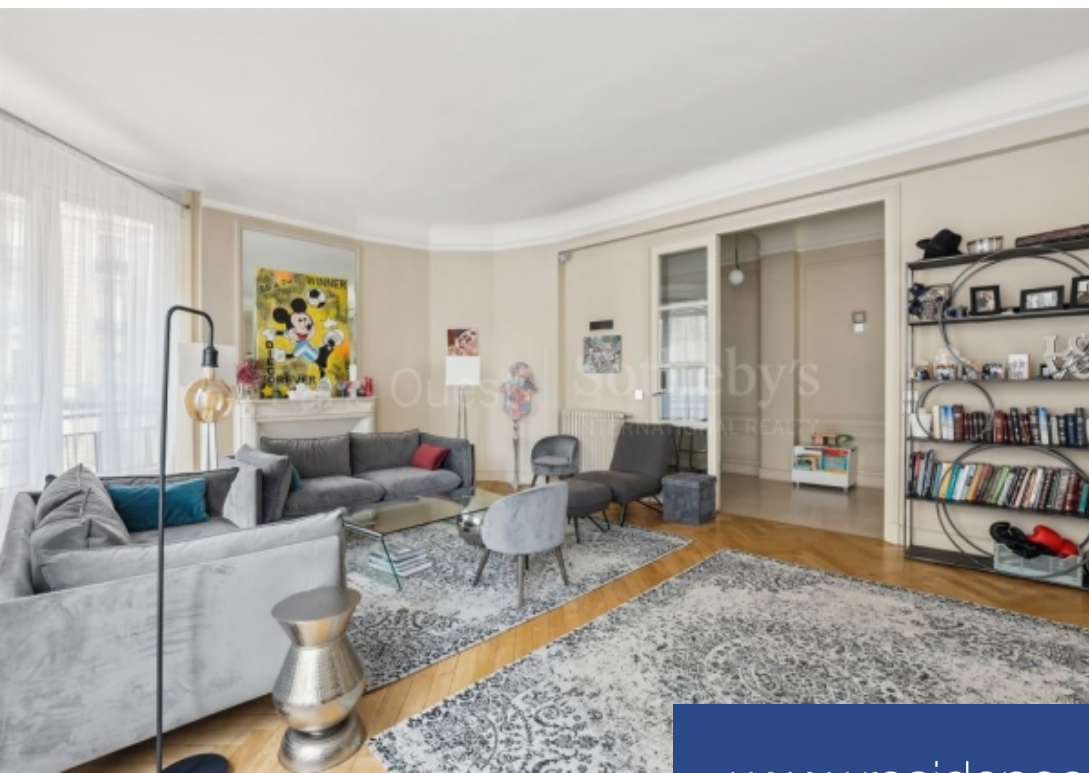

www.residences-immobilier.com