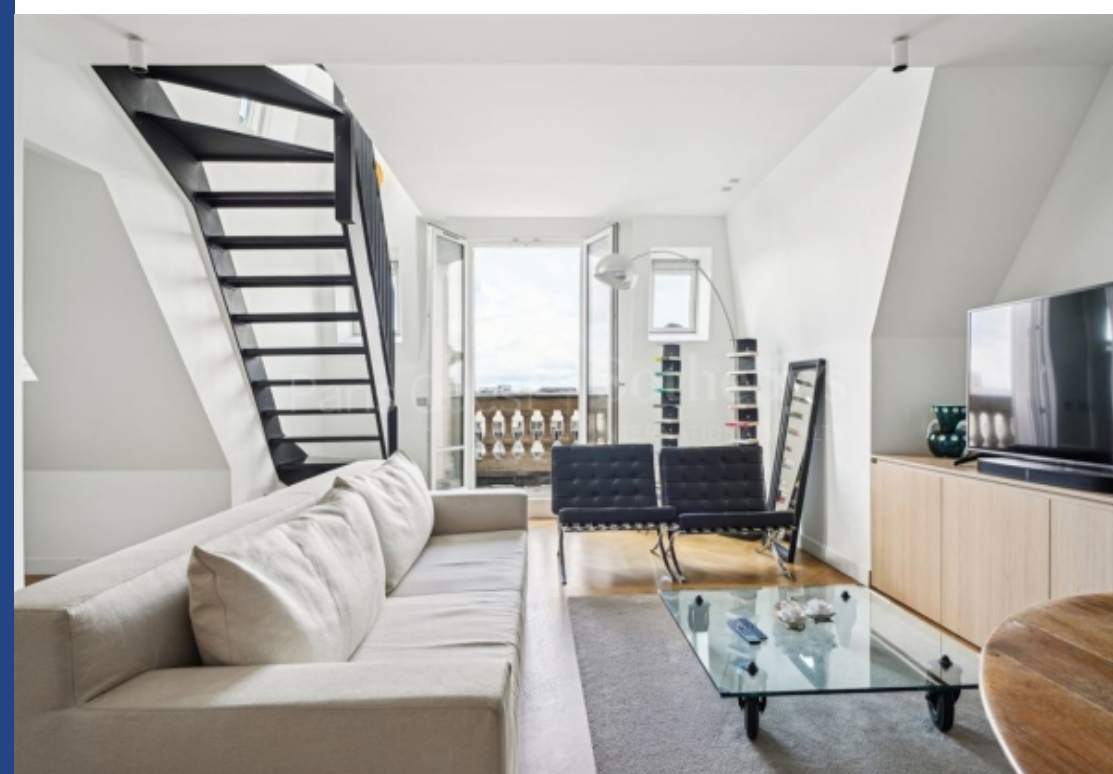

résidences immobilier

Paris 75116 - Boulevard Flandrin- Dans un immeuble de 1904 de grand standing, Paris Ouest Sotheby's Realty vous propose un appartement de 76,50m² Loi Carrez au 7ème étage par ascenseur avec une vue dégagée.Ce bien comprend un spacieux séjour salon, une cuisine équipée et séparée, une chambre avec salle de douches et dressing et des toilettes indépendantes. En duplex un bureau pouvant servir de chambre d'appoint avec une vue Tour Eiffel.L'appartement a été rénové récemment avec des matériaux de qualité et est climatisé.Idéal pour un pied à terre.Bien soumis au statut de la copropriété. Pas de ...

Paris 16th - Boulevard FlandrinParis Ouest Sotheby's Realty presents this superb 76.50 sqm (Carrez Law) apartment, located on the 7th floor with an elevator in a prestigious 1904 building, offering unobstructed views.This elegant property features a spacious, bright living room, a fully equipped separate kitchen, a bedroom with an en-suite shower room, a built-in dressing room, and separate toilets. On the duplex level, there is an office that can be used as a guest bedroom, with a view of the Eiffel Tower.Recently renovated with high-end materials, this air-conditioned apartment combines ...

PARIS OUEST SOTHEBY'S IR VICTOR HUGO

138 Avenue Victor Hugo - 75016 PARIS 16EME

[Contacter l'agence](#)

[Voir tous les biens de cette agence](#)