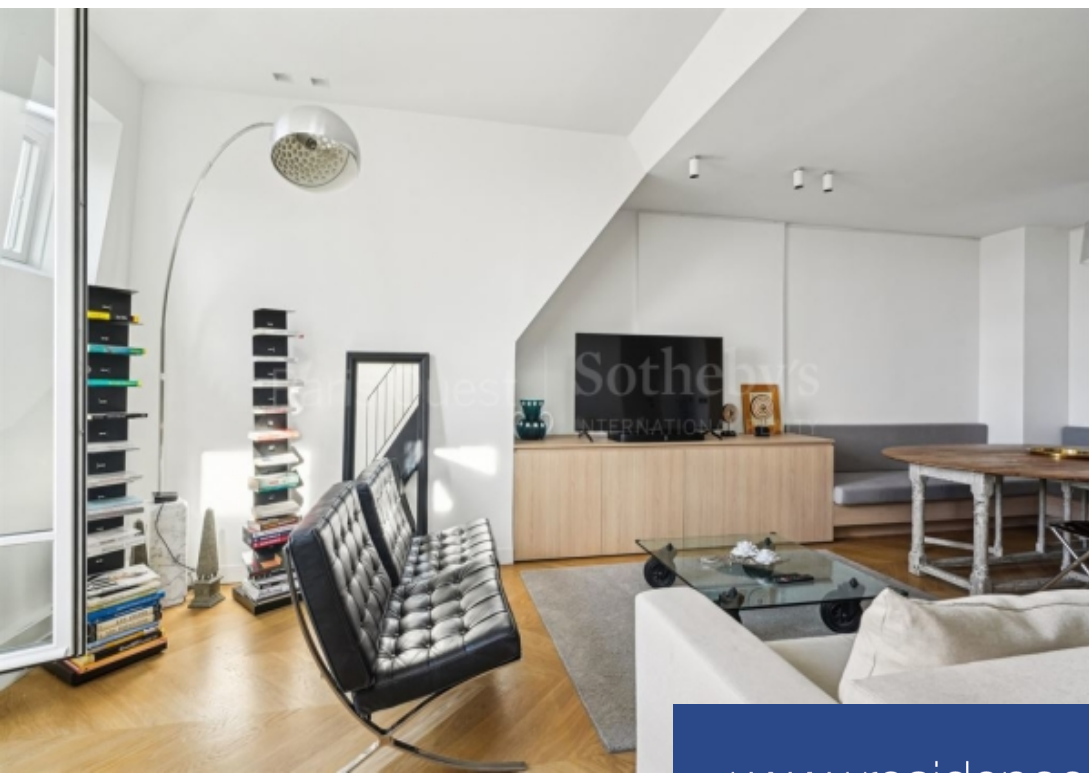

www.residences-immobilier.com