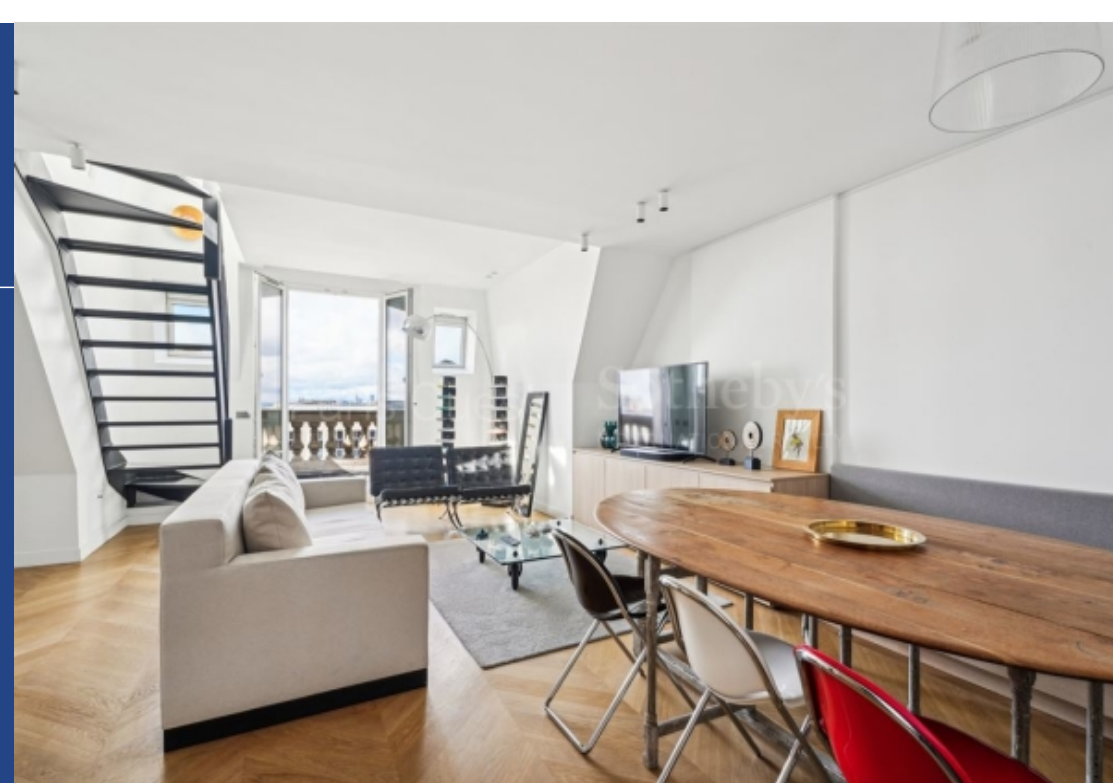

résidences immobilier

Paris 75116 - Boulevard Flandrin- Dans un immeuble de 1904 de grand standing, Paris Ouest Sotheby's Realty vous propose un appartement de 76,50m² Loi Carrez au 7ème étage par ascenseur avec une vue dégagée.Ce bien comprend un spacieux séjour salon, une cuisine équipée et séparée, une chambre avec salle de douches et dressing et des toilettes indépendantes. En duplex un bureau pouvant servir de chambre d'appoint avec une vue Tour Eiffel.L'appartement a été rénové récemment avec des matériaux de qualité et est climatisé.Idéal pour un pied à terre.Bien soumis au statut de la copropriété. Pas de ...

Paris 16th - Boulevard FlandrinParis Ouest Sotheby's Realty presents this superb 76.50 sqm (Carrez Law) apartment, located on the 7th floor with an elevator in a prestigious 1904 building, offering unobstructed views.This elegant property features a spacious, bright living room, a fully equipped separate kitchen, a bedroom with an en-suite shower room, a built-in dressing room, and separate toilets. On the duplex level, there is an office that can be used as a guest bedroom, with a view of the Eiffel Tower.Recently renovated with high-end materials, this air-conditioned apartment combines ...

PARIS OUEST SOTHEBY'S IR VICTOR HUGO

138 Avenue Victor Hugo - 75016 PARIS 16EME

[Contacter l'agence](#)

[Voir tous les biens de cette agence](#)