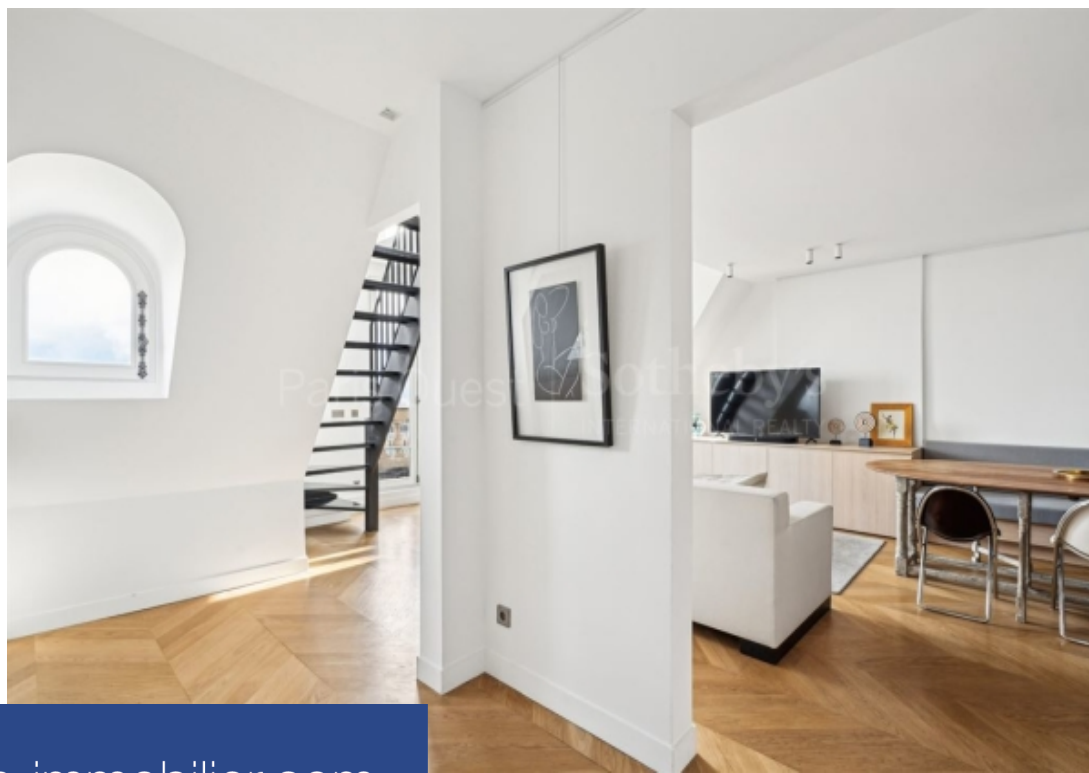

www.residences-immobilier.com