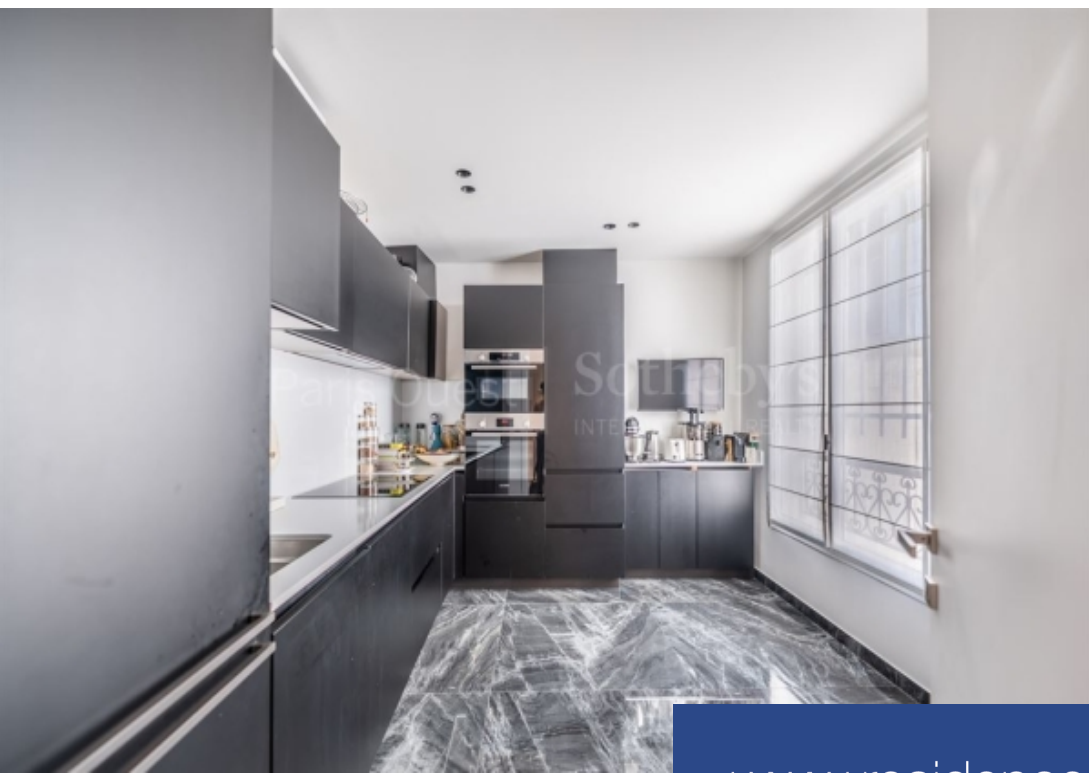

www.residences-immobilier.com