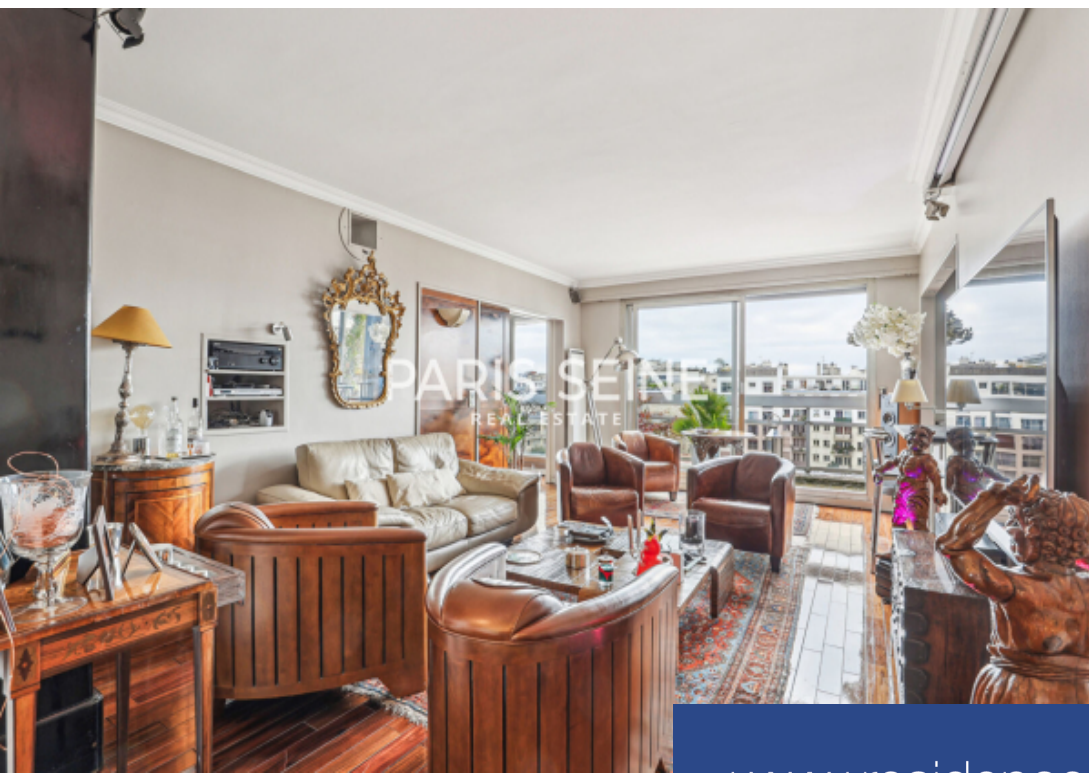

www.residences-immobilier.com