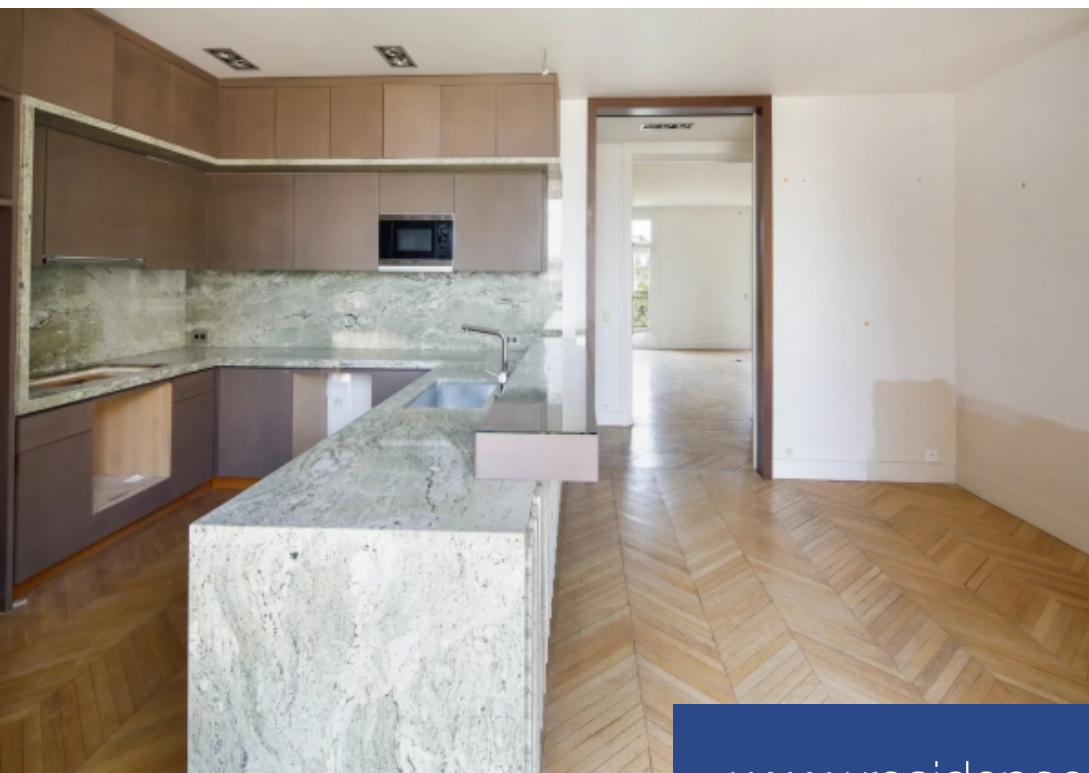

www.residences-immobilier.com