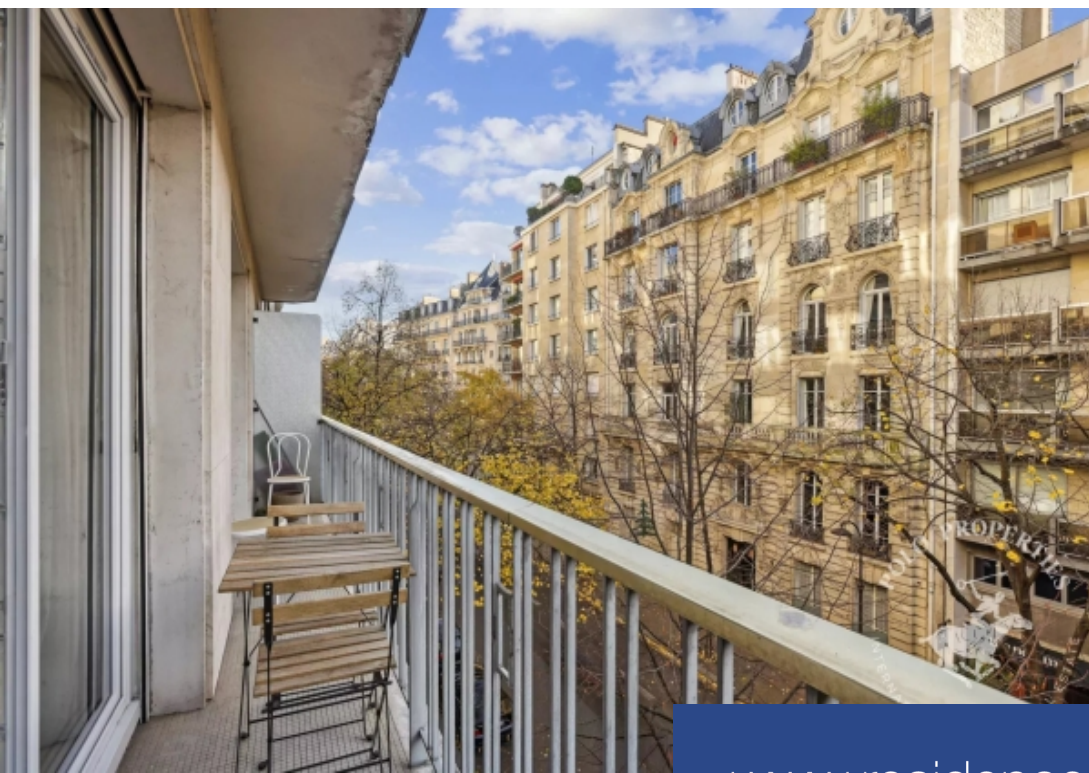

www.residences-immobilier.com