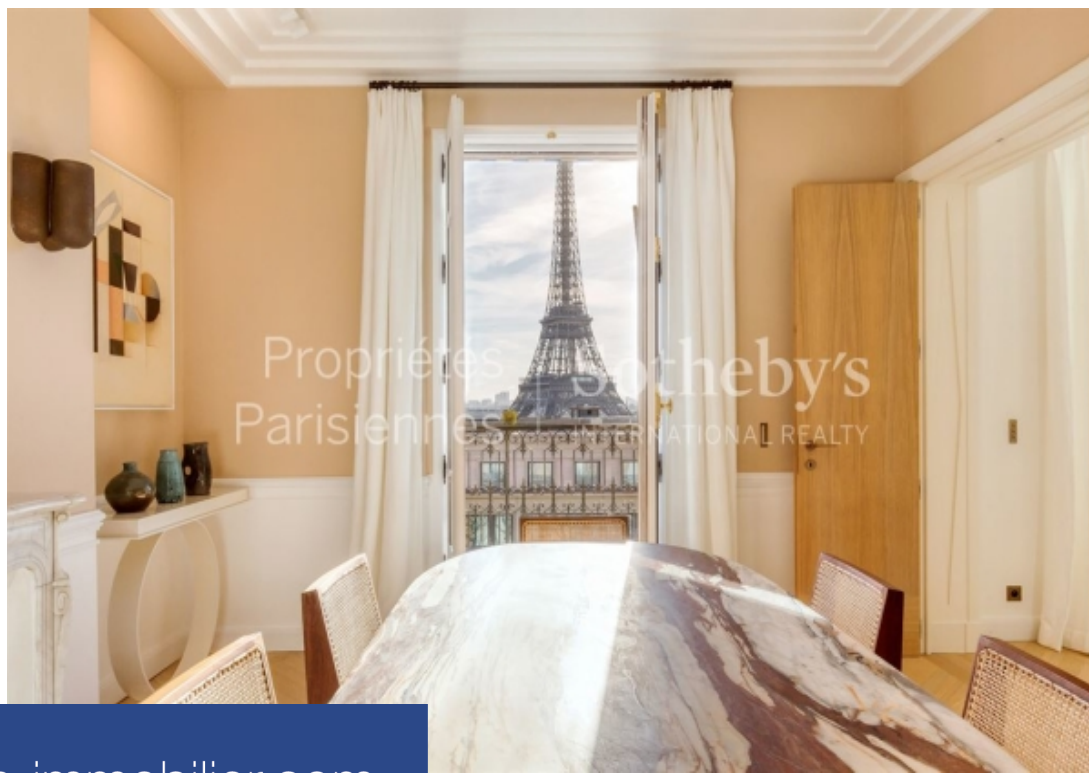

Propriétés | Sotheby's
Parisiennes | INTERNATIONAL REALTY

www.residences-immobilier.com